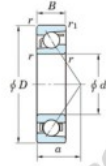

## Roulement à bille simple rangée 7217-C-FY-JTEKT - 7217-C-FY-JTEKT

<https://www.123roulement.ca/roulement-palier/roulement-bille/simple-rangee/7217-c-fy-jtekt>

Boundary dimensions

Single row angular bearing

Bearing No.	Boundary dimensions(mm)					Basic load ratings(kN)		Fatigue load limit(kN)		factor	Limiting speeds(min-1) Grease lub.
	d	D	B	r1	r	C <sub>r</sub>	C <sub>0r</sub>	C <sub>10</sub>	C <sub>90</sub>		
7217C FY	85	150	28	2	1	134	90.6	5.35	14.7		7000

## CARACTÉRISTIQUES PRODUIT

Marque	JTEKT
N° Ean13	3616060642080
Diam. intérieur	85 mm
Diam. intérieur	3.346" inch
Diam. extérieur	150 mm
Diam. extérieur	5.906" inch
Epaisseur	28 mm
Epaisseur	1.102" inch
Vitesse limite	7000 rpm
Charge dynamique	134 kN
Charge statique	90.6 kN
Conditionnement	1