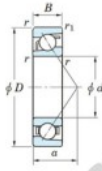

Roulement à bille simple rangée 7316-B-FY-JTEKT - 7316-B-FY-JTEKT

<https://www.123roulement.ca/roulement-palier/roulement-bille/simple-rangee/7316-b-fy-jtekt>

Boundary dimensions

Single row angular bearing

Bearing No.	Boundary dimensions(mm)					Basic load ratings(kN)		Fatigue load limit(kN)		factor	Limiting speed(min-1) Grease lub.
	d	D	B	r(max)	r1(min)	Cr	Cor	Cu	10		
7316B FY	80	170	39	2.1	1.1	159	100	5.8	-		3500

CARACTÉRISTIQUES PRODUIT

Marque	JTEKT
N° Ean13	3616060641946
Diam. intérieur	80 mm
Diam. intérieur	3.15" inch
Diam. extérieur	170 mm
Diam. extérieur	6.693" inch
Epaisseur	39 mm
Epaisseur	1.535" inch
Vitesse limite	3500 rpm
Charge dynamique	159 kN
Charge statique	100 kN
Conditionnement	1