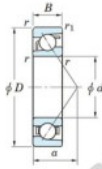

## Roulement à bille simple rangée 7316-B-FY-JTEKT - 7316-B-FY-JTEKT

<https://www.123roulement.ca/roulement-palier/roulement-bille/simple-rangee/7316-b-fy-jtekt>

Boundary dimensions

Single row angular bearing

Bearing No.	Boundary dimensions(mm)					Basic load ratings(kN)		Fatigue load limit(kN)		factor	Limiting speed(min-1) Grease lub.
	d	D	B	r(max)	r1(max)	Cr	Cor	Cu	10		
7316B FY	80	170	39	2.1	1.1	159	100	5.8	-		3500

### CARACTÉRISTIQUES PRODUIT

Marque	JTEKT
N° Ean13	3616060641946
Diam. intérieur	80 mm
Diam. intérieur	3.15" inch
Diam. extérieur	170 mm
Diam. extérieur	6.693" inch
Epaisseur	39 mm
Epaisseur	1.535" inch
Vitesse limite	3500 rpm
Charge dynamique	159 kN
Charge statique	100 kN
Conditionnement	1