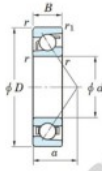

Roulement à bille simple rangée 7316-B-FY-JTEKT - 7316-B-FY-JTEKT

<https://www.123roulement.ca/roulement-palier/roulement-bille/simple-rangee/7316-b-fy-jtekt>

Boundary dimensions

Single row angular bearing

Bearing No.	Boundary dimensions(mm)					Basic load ratings(kN)		Fatigue load limit(kN)		factor	Limiting speed(min-1) Grease lub.
	d	D	B	r1(mm)	r2(mm)	Cr	Cor	Cu	10		
7316B FY	80	170	39	2.1	1.1	159	100	5.8	-		3500

CARACTÉRISTIQUES PRODUIT

Marque	JTEKT
N° Ean13	3616060641946
Diam. intérieur	80 mm
Diam. intérieur	3.15" inch
Diam. extérieur	170 mm
Diam. extérieur	6.693" inch
Epaisseur	39 mm
Epaisseur	1.535" inch
Vitesse limite	3500 rpm
Charge dynamique	159 kN
Charge statique	100 kN
Conditionnement	1