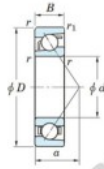

## Roulement à bille simple rangée 7316-B-FY-JTEKT - 7316-B-FY-JTEKT

<https://www.123roulement.ca/roulement-palier/roulement-bille/simple-rangee/7316-b-fy-jtekt>

Boundary dimensions

Single row angular bearing

Bearing No.	Boundary dimensions(mm)					Basic load ratings(kN)		Fatigue load limit(kN)		factor	Limiting speed(min-1) Grease lub.
	d	D	B	r1(mm)	r2(mm)	Cr	Cor	Cu	10		
7316B FY	80	170	39	2.1	1.1	159	100	5.8	-		3500

### CARACTÉRISTIQUES PRODUIT

Marque	JTEKT
N° Ean13	3616060641946
Diam. intérieur	80 mm
Diam. intérieur	3.15" inch
Diam. extérieur	170 mm
Diam. extérieur	6.693" inch
Epaisseur	39 mm
Epaisseur	1.535" inch
Vitesse limite	3500 rpm
Charge dynamique	159 kN
Charge statique	100 kN
Conditionnement	1