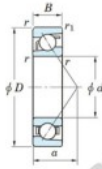

Roulement à bille simple rangée 7316-B-FY-JTEKT - 7316-B-FY-JTEKT

<https://www.123roulement.ca/roulement-palier/roulement-bille/simple-rangee/7316-b-fy-jtekt>

Boundary dimensions

Single row angular bearing

Bearing No.	Boundary dimensions(mm)					Basic load ratings(kN)		Fatigue load limit(kN)		factor	Limiting speed(min-1) Grease lub.
	d	D	B	r1(mm)	r2(mm)	Cr	Cor	Cu	10		
7316B FY	80	170	39	2.1	1.1	159	100	5.8	-		3500

CARACTÉRISTIQUES PRODUIT

Marque	JTEKT
N° Ean13	3616060641946
Diam. intérieur	80 mm
Diam. intérieur	3.15" inch
Diam. extérieur	170 mm
Diam. extérieur	6.693" inch
Epaisseur	39 mm
Epaisseur	1.535" inch
Vitesse limite	3500 rpm
Charge dynamique	159 kN
Charge statique	100 kN
Conditionnement	1