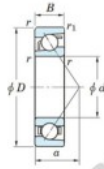

Roulement à bille simple rangée 7316-B-FY-JTEKT - 7316-B-FY-JTEKT

<https://www.123roulement.ca/roulement-palier/roulement-bille/simple-rangee/7316-b-fy-jtekt>

Boundary dimensions

Single row angular bearing

Bearing No.	Boundary dimensions(mm)					Basic load ratings(kN)		Fatigue load limit(kN)		factor	Limiting speed(min-1) Grease lub.
	d	D	B	r1(mm)	r2(mm)	Cr	Cor	Cu	10		
7316B FY	80	170	39	2.1	1.1	159	100	5.8	-		3500

CARACTÉRISTIQUES PRODUIT

Marque	JTEKT
N° Ean13	3616060641946
Diam. intérieur	80 mm
Diam. intérieur	3.15" inch
Diam. extérieur	170 mm
Diam. extérieur	6.693" inch
Epaisseur	39 mm
Epaisseur	1.535" inch
Vitesse limite	3500 rpm
Charge dynamique	159 kN
Charge statique	100 kN
Conditionnement	1