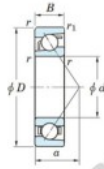

## Roulement à bille simple rangée 7316-B-FY-JTEKT - 7316-B-FY-JTEKT

<https://www.123roulement.ca/roulement-palier/roulement-bille/simple-rangee/7316-b-fy-jtekt>

Boundary dimensions

Single row angular bearing

Bearing No.	Boundary dimensions(mm)					Basic load ratings(kN)		Fatigue load limit(kN)		factor	Limiting speed(min-1) Grease lub.
	d	D	B	r1(mm)	r2(mm)	Cr	Cor	Cu	Ca		
7316B FY	80	170	39	2.1	1.1	159	100	5.8	-	-	3500

### CARACTÉRISTIQUES PRODUIT

Marque	JTEKT
N° Ean13	3616060641946
Diam. intérieur	80 mm
Diam. intérieur	3.15" inch
Diam. extérieur	170 mm
Diam. extérieur	6.693" inch
Epaisseur	39 mm
Epaisseur	1.535" inch
Vitesse limite	3500 rpm
Charge dynamique	159 kN
Charge statique	100 kN
Conditionnement	1