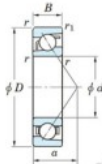

## Roulement à bille simple rangée 7316-B-FY-JTEKT - 7316-B-FY-JTEKT

<https://www.123roulement.ca/roulement-palier/roulement-bille/simple-rangee/7316-b-fy-jtekt>

Boundary dimensions

Single row angular bearing

| Bearing No. | Boundary dimensions(mm) |     |    |        |         | Basic load ratings(kN) |     | Fatigue load limit(kN) |    | factor | Limiting speed(min-1)<br>Grease lub. |
|-------------|-------------------------|-----|----|--------|---------|------------------------|-----|------------------------|----|--------|--------------------------------------|
|             | d                       | D   | B  | r(max) | r1(max) | Cr                     | Cor | Cu                     | 10 |        |                                      |
| 7316B FY    | 80                      | 170 | 39 | 2.1    | 1.1     | 159                    | 100 | 5.8                    | -  |        | 3500                                 |

### CARACTÉRISTIQUES PRODUIT

|                  |               |
|------------------|---------------|
| Marque           | JTEKT         |
| N° Ean13         | 3616060641946 |
| Diam. intérieur  | 80 mm         |
| Diam. intérieur  | 3.15" inch    |
| Diam. extérieur  | 170 mm        |
| Diam. extérieur  | 6.693" inch   |
| Epaisseur        | 39 mm         |
| Epaisseur        | 1.535" inch   |
| Vitesse limite   | 3500 rpm      |
| Charge dynamique | 159 kN        |
| Charge statique  | 100 kN        |
| Conditionnement  | 1             |