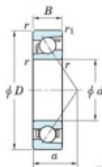

Roulement à bille simple rangée 7316-B-FY-JTEKT - 7316-B-FY-JTEKT

<https://www.123roulement.ca/roulement-palier/roulement-bille/simple-rangee/7316-b-fy-jtekt>

Boundary dimensions

Single row angular bearing

Bearing No.	Boundary dimensions(mm)					Basic load ratings(kN)		Fatigue load limit(kN)		factor	Limiting speed(min-1) Grease lub.
	d	D	B	r1(mm)	r2(mm)	Cr	Cor	Cu	10		
7316B FY	80	170	39	2.1	1.1	159	100	5.8	-		3500

CARACTÉRISTIQUES PRODUIT

Marque	JTEKT
N° Ean13	3616060641946
Diam. intérieur	80 mm
Diam. intérieur	3.15" inch
Diam. extérieur	170 mm
Diam. extérieur	6.693" inch
Epaisseur	39 mm
Epaisseur	1.535" inch
Vitesse limite	3500 rpm
Charge dynamique	159 kN
Charge statique	100 kN
Conditionnement	1