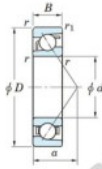

Roulement à bille simple rangée 7316-B-FY-JTEKT - 7316-B-FY-JTEKT

<https://www.123roulement.ca/roulement-palier/roulement-bille/simple-rangee/7316-b-fy-jtekt>

Boundary dimensions

Single row angular bearing

Bearing No.	Boundary dimensions(mm)					Basic load ratings(kN)		Fatigue load limit(kN)		factor	Limiting speed(min-1) Grease lub.
	d	D	B	r(max)	r1(min)	Cr	Cor	Cu	10		
7316B FY	80	170	39	2.1	1.1	159	100	5.8	-		3500

CARACTÉRISTIQUES PRODUIT

Marque	JTEKT
N° Ean13	3616060641946
Diam. intérieur	80 mm
Diam. intérieur	3.15" inch
Diam. extérieur	170 mm
Diam. extérieur	6.693" inch
Epaisseur	39 mm
Epaisseur	1.535" inch
Vitesse limite	3500 rpm
Charge dynamique	159 kN
Charge statique	100 kN
Conditionnement	1