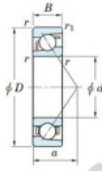

Roulement à bille simple rangée 7316-B-FY-JTEKT - 7316-B-FY-JTEKT

<https://www.123roulement.ca/roulement-palier/roulement-bille/simple-rangee/7316-b-fy-jtekt>

Boundary dimensions

Single row angular bearing

Bearing No.	Boundary dimensions(mm)					Basic load ratings(kN)		Fatigue load limit(kN)		factor	Limiting speed(min-1) Grease lub.
	d	D	B	r(max)	r1(max)	Cr	Cor	Cu	10		
7316B FY	80	170	39	2.1	1.1	159	100	5.8	-	-	3500

CARACTÉRISTIQUES PRODUIT

Marque	JTEKT
N° Ean13	3616060641946
Diam. intérieur	80 mm
Diam. intérieur	3.15" inch
Diam. extérieur	170 mm
Diam. extérieur	6.693" inch
Epaisseur	39 mm
Epaisseur	1.535" inch
Vitesse limite	3500 rpm
Charge dynamique	159 kN
Charge statique	100 kN
Conditionnement	1