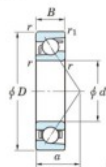

Roulement à bille simple rangée 7415-FY-JTEKT - 7415-FY-JTEKT

<https://www.123roulement.ca/roulement-palier/roulement-bille/simple-rangee/7415-fy-jtekt>

Boundary dimensions

Single row angular bearing

Bearing No.	Boundary dimensions(mm)					Basic load ratings(kN)		Fatigue load limit(kN)		factor	Limiting speeds(min-1) Grease lub.
	d	D	B	r(mm)	r1(mm)	Cr	Cor	Cu	fu		
7415 FY	75	190	45	3	1.1	214	141	6.3	-		3300

CARACTÉRISTIQUES PRODUIT

Marque	JTEKT
N° Ean13	3616060641847
Diam. intérieur	75 mm
Diam. extérieur	190 mm
Epaisseur	45 mm
Vitesse limite	3300 rpm
Charge dynamique	214 kN
Charge statique	141 kN
Conditionnement	1