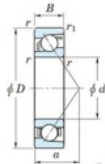

Roulement à bille simple rangée 7215-B-FY-JTEKT - 7215-B-FY-JTEKT

<https://www.123roulement.ca/roulement-palier/roulement-bille/simple-rangee/7215-b-fy-jtekt>

Boundary dimensions

Single row angular bearing

Bearing No.	Boundary dimensions(mm)					Basic load ratings(kN)		Fatigue load limit(kN)		factor	Limiting speed(min-1) Grease lub.
	d	D	B	r(mm)	r1(mm)	Cr	C0r	Cu	10		
7215B FY	75	130	25	1.5	1	89.6	59.3	3.4	-		4300

CARACTÉRISTIQUES PRODUIT

Marque	JTEKT
N° Ean13	3616060641779
Diam. intérieur	75 mm
Diam. extérieur	130 mm
Epaisseur	25 mm
Vitesse limite	4300 rpm
Charge dynamique	89.6 kN
Charge statique	59.3 kN
Conditionnement	1