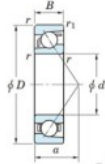

Roulement à bille simple rangée 7413-B-FY-JTEKT - 7413-B-FY-JTEKT

<https://www.123roulement.ca/roulement-palier/roulement-bille/simple-rangee/7413-b-fy-jtekt>

Boundary dimensions

Single row angular bearing

Bearing No.	Boundary dimensions(mm)					Basic load ratings(kN)		Fatigue load limit(kN)		factor	Limiting speeds(min-1) Grease lub.
	d	D	B	r(max)	r1(max)	Cr	Cor	Cr	Cor		
7413B FY	65	160	37	2.1	1.1	161	96.8	6.36	-	-	3500

CARACTÉRISTIQUES PRODUIT

Marque	JTEKT
N° Ean13	3616060641557
Diam. intérieur	65 mm
Diam. extérieur	160 mm
Epaisseur	37 mm
Vitesse limite	3500 rpm
Charge dynamique	161 kN
Charge statique	96.8 kN
Conditionnement	1