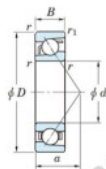

Roulement à bille simple rangée 7013-FY-JTEKT - 7013-FY-JTEKT

<https://www.123roulement.ca/roulement-palier/roulement-bille/simple-rangee/7013-fy-jtekt>

Boundary dimensions

Single row angular bearing

Bearing No.	Boundary dimensions(mm)						Basic load ratings(kN)		Fatigue load limit(kN)		Limiting factor	
	d	D	B	r(mm)	r1(mm)	Cr	C0r	Cu	C0u	ISO	Grease lub.	
7013 FY	65	100	18	1.1	0.6	42.1	31.4	1.7	-	-	7200	

CARACTÉRISTIQUES PRODUIT

Marque	JTEKT
N° Ean13	3616060641472
Diam. intérieur	65 mm
Diam. extérieur	100 mm
Epaisseur	18 mm
Vitesse limite	7200 rpm
Charge dynamique	42.1 kN
Charge statique	31.4 kN
Conditionnement	1