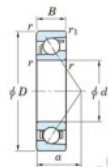

Roulement à bille simple rangée 7312-FY-JTEKT - 7312-FY-JTEKT

<https://www.123roulement.ca/roulement-palier/roulement-bille/simple-rangee/7312-fy-jtekt>

Boundary dimensions

Single row angular bearing

Bearing No.	Boundary dimensions(mm)					Basic load ratings(kN)		Fatigue load	factor	Limiting
	d	D	B	r(mm)	r1(mm)	Cr	Cor	lim(kN) Cu	fD	speeds(min-1) Grease lub.
7312 FY	60	130	31	2.1	1.1	116	65.6	4.55	-	6200

CARACTÉRISTIQUES PRODUIT

Marque	JTEKT
N° Ean13	3616060641380
Diam. intérieur	60 mm
Diam. extérieur	130 mm
Epaisseur	31 mm
Vitesse limite	6200 rpm
Charge dynamique	116 kN
Charge statique	65.6 kN
Conditionnement	1