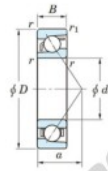

Roulement à bille simple rangée 7311-C-FY-JTEKT - 7311-C-FY-JTEKT

<https://www.123roulement.ca/roulement-palier/roulement-bille/simple-rangee/7311-c-fy-jtekt>

Boundary dimensions

Single row angular bearing

Bearing No.	Boundary dimensions(mm)					Basic load ratings(kN)		Fatigue load limit(kN)	factor	Limiting speed(min-1)
	d	D	B	r1(mm)	r2(mm)	Cr	C0r	Cu	f0	Grease lub.
7311C FY	55	120	29	2	1	108	60.6	4.5	13.4	9300

CARACTÉRISTIQUES PRODUIT

Marque	JTEKT
N° Ean13	3616060641243
Diam. intérieur	55 mm
Diam. extérieur	120 mm
Epaisseur	29 mm
Vitesse limite	9300 rpm
Charge dynamique	108 kN
Charge statique	60.6 kN
Conditionnement	1