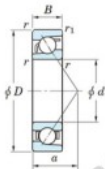

## Roulement à bille simple rangée 7211-FY-JTEKT - 7211-FY-JTEKT

<https://www.123roulement.ca/roulement-palier/roulement-bille/simple-rangee/7211-fy-jtekt>

Boundary dimensions

Single row angular bearing

Bearing No.	Boundary dimensions(mm)						Basic load ratings(kN)		Fatigue load limit(kN)		Limiting	
	d	D	B	r1(mm)	r2(mm)	Cr	C0r	Cu	C0u	factor	speed(mis-1) Grease lub.	
7211 FY	55	100	21	1.5	1	60.9	37.1	2.3	-	-	7600	

### CARACTÉRISTIQUES PRODUIT

Marque	JTEKT
N° Ean13	3616060641205
Diam. intérieur	55 mm
Diam. extérieur	100 mm
Epaisseur	21 mm
Vitesse limite	7600 rpm
Charge dynamique	60.9 kN
Charge statique	37.1 kN
Conditionnement	1