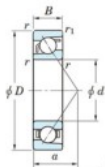

Roulement à bille simple rangée 7011-FY-JTEKT - 7011-FY-JTEKT

<https://www.123roulement.ca/roulement-palier/roulement-bille/simple-rangee/7011-fy-jtekt>

Boundary dimensions

Single row angular bearing

Bearing No.	Boundary dimensions(mm)					Basic load ratings(kN)		Fatigue load limit(kN)	factor	Limiting speeds(min-1) (Grease lub.)
	d	D	B	r1(mm)	r2(mm)	C0r	C0r	C0r		
7011 FY	55	90	18	1.1	0.6	38.9	26.3	1.5	-	8300

CARACTÉRISTIQUES PRODUIT

Marque	JTEKT
N° Ean13	3616060641175
Diam. intérieur	55 mm
Diam. extérieur	90 mm
Epaisseur	18 mm
Vitesse limite	8300 rpm
Charge dynamique	38.9 kN
Charge statique	26.3 kN
Conditionnement	1