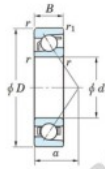

Roulement à bille simple rangée 7210-FY-JTEKT - 7210-FY-JTEKT

<https://www.123roulement.ca/roulement-palier/roulement-bille/simple-rangee/7210-fy-jtekt>

Boundary dimensions

Single row angular bearing

Bearing No.	Boundary dimensions(mm)					Basic load ratings(kN)		Fatigue load limit(kN)		factor	Limiting speed(min-1) (Grease lub.)
	d	D	B	r(mm)	r1(mm)	C _r	C _{0r}	C _u	C _{0u}		
7210 FY	50	90	20	1.1	0.6	49.2	29.4	1.8	-	-	8500

CARACTÉRISTIQUES PRODUIT

Marque	JTEKT
N° Ean13	3616060641045
Diam. intérieur	50 mm
Diam. intérieur	1.969" inch
Diam. extérieur	90 mm
Diam. extérieur	3.543" inch
Epaisseur	20 mm
Epaisseur	0.787" inch
Vitesse limite	8500 rpm
Charge dynamique	49.2 kN
Charge statique	29.4 kN
Conditionnement	1