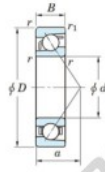

## Roulement à bille simple rangée 7010-C-FY-JTEKT - 7010-C-FY-JTEKT

<https://www.123roulement.ca/roulement-palier/roulement-bille/simple-rangee/7010-c-fy-jtekt>

Boundary dimensions

Single row angular bearing

Bearing No.	Boundary dimensions(mm)					Basic load ratings(kN)		Fatigue load limit(kN)		Limiting factor	
	d	D	B	r(mm)	r1(mm)	Cr	C0r	Cu	C0u	f0	speeds(min-1) Grease lub.
7010C FY	50	80	16	1	0.6	32.5	21.9	1.25	15.7		13000

## CARACTÉRISTIQUES PRODUIT

Marque	JTEKT
N° Ean13	3616060641021
Diam. intérieur	50 mm
Diam. intérieur	1.969" inch
Diam. extérieur	80 mm
Diam. extérieur	3.15" inch
Epaisseur	16 mm
Epaisseur	0.63" inch
Vitesse limite	13000 rpm
Charge dynamique	32.5 kN
Charge statique	21.9 kN
Conditionnement	1