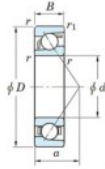

Roulement à bille simple rangée 7408-B-FY-JTEKT - 7408-B-FY-JTEKT

<https://www.123roulement.ca/roulement-palier/roulement-bille/simple-rangee/7408-b-fy-jtekt>

Boundary dimensions

Single row angular bearing

Bearing No.	Boundary dimensions(mm)					Basic load ratings(kN)		Fatigue load	factor	Limiting
	a	D	B	r1(mm)	r2(mm)	C _r	C _{0p}	C ₀		speeds(min-1) Grease lub.
7408B FY	40	110	27	2	1	81.1	40.4	2.9	-	5200

CARACTÉRISTIQUES PRODUIT

Marque	JTEKT
N° Ean13	3616060640819
Diam. intérieur	40 mm
Diam. intérieur	1.575" inch
Diam. extérieur	110 mm
Diam. extérieur	4.331" inch
Epaisseur	27 mm
Epaisseur	1.063" inch
Vitesse limite	5200 rpm
Charge dynamique	81.1 kN
Charge statique	40.4 kN
Conditionnement	1