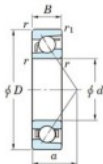

Roulement à bille simple rangée 7407-FY-JTEKT - 7407-FY-JTEKT

<https://www.123roulement.ca/roulement-palier/roulement-bille/simple-rangee/7407-fy-jtekt>

Boundary dimensions

Single row angular bearing

Bearing No.	Boundary dimensions(mm)					Basic load ratings(kN)		Fatigue load limit(kN)		factor	Limiting speeds(min-1) Grease lub.
	d	D	B	r(max)	r1(max)	C _r	C _{0r}	C ₀	SP		
7407 FY	35	100	25	1.5	1	75.6	37	2.85	-	-	6500

CARACTÉRISTIQUES PRODUIT

Marque	JTEKT
N° Ean13	3616060640680
Diam. intérieur	35 mm
Diam. intérieur	1.378" inch
Diam. extérieur	100 mm
Diam. extérieur	3.937" inch
Epaisseur	25 mm
Epaisseur	0.984" inch
Vitesse limite	6500 rpm
Charge dynamique	75.6 kN
Charge statique	37 kN
Conditionnement	1