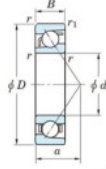

Roulement à bille simple rangée 7007-C-FY-JTEKT - 7007-C-FY-JTEKT

<https://www.123roulement.ca/roulement-palier/roulement-bille/simple-rangee/7007-c-fy-jtekt>

Boundary dimensions

Single row angular bearing

Bearing No.	Boundary dimensions(mm)					Basic load ratings(kN)		Fatigue load limits(kN)		factor	Limiting speeds(min-1) Grease lub.
	d	D	B	r1(mm)	r(mm)	Cr	Cor	Cu	Co		
7007C FY	35	62	14	1	0.6	23.9	13.7	0.84	15		17000

CARACTÉRISTIQUES PRODUIT

Marque	JTEKT
N° Ean13	3616060640604
Diam. intérieur	35 mm
Diam. extérieur	62 mm
Epaisseur	14 mm
Vitesse limite	17000 rpm
Charge dynamique	23.9 kN
Charge statique	13.7 kN
Conditionnement	1