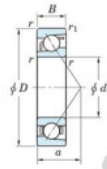

## Roulement à bille simple rangée 7206-B-FY-JTEKT - 7206-B-FY-JTEKT

<https://www.123roulement.ca/roulement-palier/roulement-bille/simple-rangee/7206-b-fy-jtekt>

Boundary dimensions

Single row angular bearing

Bearing No.	Boundary dimensions(mm)					Basic load ratings (kN)		Fatigue load limit (kN)		factor @	Limiting speeds (min-1) Grease lub.
	d	fi	B	ri (mm)	r1 (mm)	Cr	Co	Cr	Co		
7206B FY	30	62	16	1	0.6	24.3	12.5	0.77	-	-	9600

### CARACTÉRISTIQUES PRODUIT

Marque	JTEKT
N° Ean13	3616060640482
Diam. intérieur	30 mm
Diam. intérieur	1.181" inch
Diam. extérieur	62 mm
Diam. extérieur	2.441" inch
Epaisseur	16 mm
Epaisseur	0.63" inch
Vitesse limite	9600 rpm
Charge dynamique	24.3 kN
Charge statique	12.5 kN
Conditionnement	1