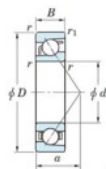

Roulement à bille simple rangée 7405-FY-JTEKT - 7405-FY-JTEKT

<https://www.123roulement.ca/roulement-palier/roulement-bille/simple-rangee/7405-fy-jtekt>

Boundary dimensions

Single row angular bearing

Bearing No.	Boundary dimensions(mm)					Basic load ratings(kN)		Fatigue load limits(kN)		factor	Limiting speeds(min-1) Grease lub.
	d	D	B	r (mm)	r1 (mm)	Cr	C0r	C10	10		
7405 FY	25	80	21	1.5	1	49.7	23.2	1.8	-	-	8200

CARACTÉRISTIQUES PRODUIT

Marque	JTEKT
N° Ean13	3616060640437
Diam. intérieur	25 mm
Diam. extérieur	80 mm
Epaisseur	21 mm
Vitesse limite	8200 rpm
Charge dynamique	49.7 kN
Charge statique	23.2 kN
Conditionnement	1