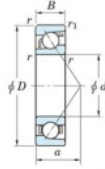

Roulement à bille simple rangée 7305-C-FY-JTEKT - 7305-C-FY-JTEKT

<https://www.123roulement.ca/roulement-palier/roulement-bille/simple-rangee/7305-c-fy-jtekt>

Boundary dimensions

Single row angular bearing

| Bearing No. | Boundary dimensions(mm) | | | | | | Basic load ratings(kN) | | Fatigue load limit(kN) | | factor | Limiting speeds(min-1) Grease lub. |
|-------------|-------------------------|----|----|---------|---------|--|------------------------|------|------------------------|------|--------|---------------------------------------|
| | d | D | B | r1(max) | r1(min) | | Cy | C0r | Cu | | | |
| 7305C FY | 25 | 62 | 17 | 1.1 | 0.6 | | 33 | 15.3 | 1.2 | 12.8 | | 19000 |

CARACTÉRISTIQUES PRODUIT

| | |
|------------------|---------------|
| Marque | JTEKT |
| N° Ean13 | 3616060640406 |
| Diam. intérieur | 25 mm |
| Diam. extérieur | 62 mm |
| Epaisseur | 17 mm |
| Vitesse limite | 19000 rpm |
| Charge dynamique | 33 kN |
| Charge statique | 15.3 kN |
| Conditionnement | 1 |