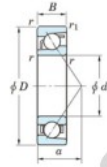

## Roulement à bille simple rangée 7005-B-FY-JTEKT - 7005-B-FY-JTEKT

<https://www.123roulement.ca/roulement-palier/roulement-bille/simple-rangee/7005-b-fy-jtekt>

Boundary dimensions

Single row angular bearing

Bearing No.	Boundary dimensions(mm)					Basic load ratings(kN)		Fatigue load limit(kN)		factor	Limiting speeds(min-1) Grease lub.
	$\phi$	D	B	$r_1$ (max)	$r_1$ (min)	$C_0$	$C_0$	$C_0$	$C_0$		
7005B FY	25	47	12	0.8	0.3	12.8	6.7	0.39	-	-	12000

## CARACTÉRISTIQUES PRODUIT

Marque	JTEKT
N° Ean13	3616060640321
Diam. intérieur	25 mm
Diam. extérieur	47 mm
Epaisseur	12 mm
Vitesse limite	12000 rpm
Charge dynamique	12.8 kN
Charge statique	6.7 kN
Conditionnement	1