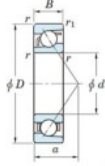

Roulement à bille simple rangée 7404-B-FY-JTEKT - 7404-B-FY-JTEKT

<https://www.123roulement.ca/roulement-palier/roulement-bille/simple-rangee/7404-b-fy-jtekt>

Boundary dimensions

Single row angular bearing

Bearing No.	Boundary dimensions(mm)					Basic load ratings(kN)		Fatigue load limit(kN)		Limiting speeds(r/min-1)	
	d	D	B	r1(mm)	r2(mm)	C ₁₀	C ₉₀	C ₁₀	C ₉₀	ft	ft _{lim}
7404B FY	20	72	19	1.1	0.6	41.9	17.9	1.4	-	-	8500

CARACTÉRISTIQUES PRODUIT

Marque	JTEKT
N° Ean13	3616060640284
Diam. intérieur	20 mm
Diam. intérieur	0.787" inch
Diam. extérieur	72 mm
Diam. extérieur	2.835" inch
Epaisseur	19 mm
Epaisseur	0.748" inch
Vitesse limite	8500 rpm
Charge dynamique	41.9 kN
Charge statique	17.9 kN
Conditionnement	1