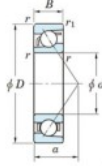

Roulement à bille simple rangée 7404-B-FY-JTEKT - 7404-B-FY-JTEKT

<https://www.123roulement.ca/roulement-palier/roulement-bille/simple-rangee/7404-b-fy-jtekt>

Boundary dimensions

Single row angular bearing

Bearing No.	Boundary dimensions(mm)					Basic load ratings(kN)		Fatigue load limit(kN)		Limiting speeds(r/min-1)	
	d	D	B	r1(mm)	r2(mm)	C ₁₀	C ₉₀	C ₁₀	C ₉₀	ft	fr
7404B FY	20	72	19	1.1	0.6	41.9	17.9	1.4	-	-	8500

CARACTÉRISTIQUES PRODUIT

Marque	JTEKT
N° Ean13	3616060640284
Diam. intérieur	20 mm
Diam. intérieur	0.787" inch
Diam. extérieur	72 mm
Diam. extérieur	2.835" inch
Epaisseur	19 mm
Epaisseur	0.748" inch
Vitesse limite	8500 rpm
Charge dynamique	41.9 kN
Charge statique	17.9 kN
Conditionnement	1