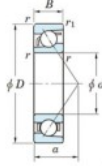

Roulement à bille simple rangée 7404-B-FY-JTEKT - 7404-B-FY-JTEKT

<https://www.123roulement.ca/roulement-palier/roulement-bille/simple-rangee/7404-b-fy-jtekt>

Boundary dimensions

Single row angular bearing

Bearing No.	Boundary dimensions(mm)					Basic load ratings(kN)		Fatigue load limit(kN)		Limiting speeds(rpm-1)	
	d	D	B	r1(mm)	r2(mm)	C ₁₀	C ₉₀	C ₁₀	C ₉₀	ft	ft _{lim}
7404B FY	20	72	19	1.1	0.6	41.9	17.9	1.4	-	-	8500

CARACTÉRISTIQUES PRODUIT

Marque	JTEKT
N° Ean13	3616060640284
Diam. intérieur	20 mm
Diam. intérieur	0.787" inch
Diam. extérieur	72 mm
Diam. extérieur	2.835" inch
Epaisseur	19 mm
Epaisseur	0.748" inch
Vitesse limite	8500 rpm
Charge dynamique	41.9 kN
Charge statique	17.9 kN
Conditionnement	1