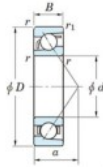

Roulement à bille simple rangée 7404-B-FY-JTEKT - 7404-B-FY-JTEKT

<https://www.123roulement.ca/roulement-palier/roulement-bille/simple-rangee/7404-b-fy-jtekt>

Boundary dimensions

Single row angular bearing

Bearing No.	Boundary dimensions(mm)					Basic load ratings(kN)		Fatigue load limit(kN)		Limiting speeds(r/min-1)	
	d	D	B	r1(mm)	r2(mm)	C ₁₀	C ₉₀	C ₁₀	C ₉₀	ft	fr
7404B FY	20	72	19	1.1	0.6	41.9	17.9	1.4	-	-	8500

CARACTÉRISTIQUES PRODUIT

Marque	JTEKT
N° Ean13	3616060640284
Diam. intérieur	20 mm
Diam. intérieur	0.787" inch
Diam. extérieur	72 mm
Diam. extérieur	2.835" inch
Epaisseur	19 mm
Epaisseur	0.748" inch
Vitesse limite	8500 rpm
Charge dynamique	41.9 kN
Charge statique	17.9 kN
Conditionnement	1