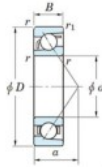

Roulement à bille simple rangée 7404-B-FY-JTEKT - 7404-B-FY-JTEKT

<https://www.123roulement.ca/roulement-palier/roulement-bille/simple-rangee/7404-b-fy-jtekt>

Boundary dimensions

Single row angular bearing

Bearing No.	Boundary dimensions(mm)					Basic load ratings(kN)		Fatigue load limit(kN)		Limiting speeds(r/min)	
	d	D	B	r1(max)	r2(max)	C ₁₀	C ₉₀	C ₁₀	C ₉₀	ft	fr
7404B FY	20	72	19	1.1	0.6	41.9	17.9	1.4	-	-	8500

CARACTÉRISTIQUES PRODUIT

Marque	JTEKT
N° Ean13	3616060640284
Diam. intérieur	20 mm
Diam. intérieur	0.787" inch
Diam. extérieur	72 mm
Diam. extérieur	2.835" inch
Epaisseur	19 mm
Epaisseur	0.748" inch
Vitesse limite	8500 rpm
Charge dynamique	41.9 kN
Charge statique	17.9 kN
Conditionnement	1