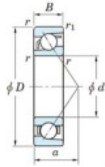

Roulement à bille simple rangée 7404-B-FY-JTEKT - 7404-B-FY-JTEKT

<https://www.123roulement.ca/roulement-palier/roulement-bille/simple-rangee/7404-b-fy-jtekt>

Boundary dimensions

Single row angular bearing

Bearing No.	Boundary dimensions(mm)					Basic load ratings(kN)		Fatigue load limit(kN)		Limiting factor	Limiting speeds(r/min-1)
	d	D	B	r1(mm)	r2(mm)	C ₁₀	C ₉₀	C ₁₀	C ₉₀	f ₀	Grease lub.
7404B FY	20	72	19	1.1	0.6	41.9	17.9	1.4	-	-	8500

CARACTÉRISTIQUES PRODUIT

Marque	JTEKT
N° Ean13	3616060640284
Diam. intérieur	20 mm
Diam. intérieur	0.787" inch
Diam. extérieur	72 mm
Diam. extérieur	2.835" inch
Epaisseur	19 mm
Epaisseur	0.748" inch
Vitesse limite	8500 rpm
Charge dynamique	41.9 kN
Charge statique	17.9 kN
Conditionnement	1