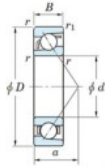

## Roulement à bille simple rangée 7404-B-FY-JTEKT - 7404-B-FY-JTEKT

<https://www.123roulement.ca/roulement-palier/roulement-bille/simple-rangee/7404-b-fy-jtekt>

Boundary dimensions

Single row angular bearing

Bearing No.	Boundary dimensions(mm)					Basic load ratings(kN)		Fatigue load limit(kN)		Limiting speeds(r/min)	
	d	D	B	r1(max)	r2(max)	C <sub>10</sub>	C <sub>90</sub>	C <sub>10</sub>	C <sub>90</sub>	ft	fr
7404B FY	20	72	19	1.1	0.6	41.9	17.9	1.4	-	-	8500

## CARACTÉRISTIQUES PRODUIT

Marque	JTEKT
N° Ean13	3616060640284
Diam. intérieur	20 mm
Diam. intérieur	0.787" inch
Diam. extérieur	72 mm
Diam. extérieur	2.835" inch
Epaisseur	19 mm
Epaisseur	0.748" inch
Vitesse limite	8500 rpm
Charge dynamique	41.9 kN
Charge statique	17.9 kN
Conditionnement	1