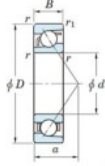

Roulement à bille simple rangée 7404-B-FY-JTEKT - 7404-B-FY-JTEKT

<https://www.123roulement.ca/roulement-palier/roulement-bille/simple-rangee/7404-b-fy-jtekt>

Boundary dimensions

Single row angular bearing

Bearing No.	Boundary dimensions(mm)					Basic load ratings(kN)		Fatigue load limit(kN)		Limiting speeds(min ⁻¹)	
	d	D	B	r1(mm)	r2(mm)	C ₁₀	C ₉₀	C ₁₀	C ₉₀	Ball	Grease lub.
7404B FY	20	72	19	1.1	0.6	41.9	17.9	1.4	-	-	8500

CARACTÉRISTIQUES PRODUIT

Marque	JTEKT
N° Ean13	3616060640284
Diam. intérieur	20 mm
Diam. intérieur	0.787" inch
Diam. extérieur	72 mm
Diam. extérieur	2.835" inch
Epaisseur	19 mm
Epaisseur	0.748" inch
Vitesse limite	8500 rpm
Charge dynamique	41.9 kN
Charge statique	17.9 kN
Conditionnement	1