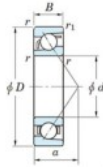

Roulement à bille simple rangée 7404-B-FY-JTEKT - 7404-B-FY-JTEKT

<https://www.123roulement.ca/roulement-palier/roulement-bille/simple-rangee/7404-b-fy-jtekt>

Boundary dimensions

Single row angular bearing

Bearing No.	Boundary dimensions(mm)					Basic load ratings(kN)		Fatigue load limit(kN)		Limiting speeds(r/min-1)	
	d	D	B	r1mm	r2mm	C ₁₀	C ₉₀	C ₁₀	C ₉₀	ft	ft _{lim}
7404B FY	20	72	19	1.1	0.6	41.9	17.9	1.4	-	-	8500

CARACTÉRISTIQUES PRODUIT

Marque	JTEKT
N° Ean13	3616060640284
Diam. intérieur	20 mm
Diam. intérieur	0.787" inch
Diam. extérieur	72 mm
Diam. extérieur	2.835" inch
Epaisseur	19 mm
Epaisseur	0.748" inch
Vitesse limite	8500 rpm
Charge dynamique	41.9 kN
Charge statique	17.9 kN
Conditionnement	1