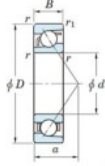

Roulement à bille simple rangée 7404-B-FY-JTEKT - 7404-B-FY-JTEKT

<https://www.123roulement.ca/roulement-palier/roulement-bille/simple-rangee/7404-b-fy-jtekt>

Boundary dimensions

Single row angular bearing

Bearing No.	Boundary dimensions(mm)					Basic load ratings(kN)		Fatigue load limit(kN)		Limiting speeds(r/min)	
	d	D	B	r1(max)	r2(max)	C ₁₀	C ₉₀	C ₁₀	C ₉₀	ft	fr
7404B FY	20	72	19	1.1	0.6	41.9	17.9	1.4	-	-	8500

CARACTÉRISTIQUES PRODUIT

Marque	JTEKT
N° Ean13	3616060640284
Diam. intérieur	20 mm
Diam. intérieur	0.787" inch
Diam. extérieur	72 mm
Diam. extérieur	2.835" inch
Epaisseur	19 mm
Epaisseur	0.748" inch
Vitesse limite	8500 rpm
Charge dynamique	41.9 kN
Charge statique	17.9 kN
Conditionnement	1