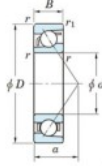

## Roulement à bille simple rangée 7404-B-FY-JTEKT - 7404-B-FY-JTEKT

<https://www.123roulement.ca/roulement-palier/roulement-bille/simple-rangee/7404-b-fy-jtekt>

Boundary dimensions

Single row angular bearing

Bearing No.	Boundary dimensions(mm)						Basic load ratings(kN)		Fatigue load limit(kN)		Limiting speeds(min <sup>-1</sup> )	
	d	D	B	r1(mm)	r2(mm)	C <sub>10</sub>	C <sub>90</sub>	C <sub>10</sub>	C <sub>90</sub>	Ball	Grease lub.	
7404B FY	20	72	19	1.1	0.6	41.9	17.9	1.4	-	-	8500	

### CARACTÉRISTIQUES PRODUIT

Marque	JTEKT
N° Ean13	3616060640284
Diam. intérieur	20 mm
Diam. intérieur	0.787" inch
Diam. extérieur	72 mm
Diam. extérieur	2.835" inch
Epaisseur	19 mm
Epaisseur	0.748" inch
Vitesse limite	8500 rpm
Charge dynamique	41.9 kN
Charge statique	17.9 kN
Conditionnement	1