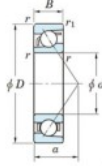

Roulement à bille simple rangée 7404-B-FY-JTEKT - 7404-B-FY-JTEKT

<https://www.123roulement.ca/roulement-palier/roulement-bille/simple-rangee/7404-b-fy-jtekt>

Boundary dimensions

Single row angular bearing

Bearing No.	Boundary dimensions(mm)					Basic load ratings(kN)		Fatigue load limit(kN)		Limiting speeds(r/min)	
	d	D	B	r1(max)	r2(max)	C ₁₀	C ₉₀	C ₁₀	C ₉₀	ft	fr
7404B FY	20	72	19	1.1	0.6	41.9	17.9	1.4	-	-	8500

CARACTÉRISTIQUES PRODUIT

Marque	JTEKT
N° Ean13	3616060640284
Diam. intérieur	20 mm
Diam. intérieur	0.787" inch
Diam. extérieur	72 mm
Diam. extérieur	2.835" inch
Epaisseur	19 mm
Epaisseur	0.748" inch
Vitesse limite	8500 rpm
Charge dynamique	41.9 kN
Charge statique	17.9 kN
Conditionnement	1