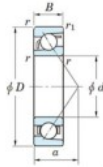

Roulement à bille simple rangée 7404-B-FY-JTEKT - 7404-B-FY-JTEKT

<https://www.123roulement.ca/roulement-palier/roulement-bille/simple-rangee/7404-b-fy-jtekt>

Boundary dimensions

Single row angular bearing

Bearing No.	Boundary dimensions(mm)						Basic load ratings(kN)		Fatigue load limit(kN)		Limiting speeds(min ⁻¹)	
	d	D	B	r1(max)	r2(max)	C ₁₀	C ₉₀	C ₁₀	C ₉₀	ft	fr	
7404B FY	20	72	19	1.1	0.6	41.9	17.9	1.4	-	-	8500	

CARACTÉRISTIQUES PRODUIT

Marque	JTEKT
N° Ean13	3616060640284
Diam. intérieur	20 mm
Diam. intérieur	0.787" inch
Diam. extérieur	72 mm
Diam. extérieur	2.835" inch
Epaisseur	19 mm
Epaisseur	0.748" inch
Vitesse limite	8500 rpm
Charge dynamique	41.9 kN
Charge statique	17.9 kN
Conditionnement	1