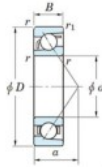

Roulement à bille simple rangée 7404-B-FY-JTEKT - 7404-B-FY-JTEKT

<https://www.123roulement.ca/roulement-palier/roulement-bille/simple-rangee/7404-b-fy-jtekt>

Boundary dimensions

Single row angular bearing

Bearing No.	Boundary dimensions(mm)					Basic load ratings(kN)		Fatigue load limit(kN)		Limiting speeds(r/min-1)	
	d	D	B	r1(mm)	r2(mm)	C ₁₀	C ₉₀	C ₁₀	C ₉₀	ft	fr
7404B FY	20	72	19	1.1	0.6	41.9	17.9	1.4	-	-	8500

CARACTÉRISTIQUES PRODUIT

Marque	JTEKT
N° Ean13	3616060640284
Diam. intérieur	20 mm
Diam. intérieur	0.787" inch
Diam. extérieur	72 mm
Diam. extérieur	2.835" inch
Epaisseur	19 mm
Epaisseur	0.748" inch
Vitesse limite	8500 rpm
Charge dynamique	41.9 kN
Charge statique	17.9 kN
Conditionnement	1