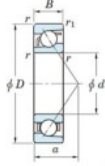

Roulement à bille simple rangée 7404-B-FY-JTEKT - 7404-B-FY-JTEKT

<https://www.123roulement.ca/roulement-palier/roulement-bille/simple-rangee/7404-b-fy-jtekt>

Boundary dimensions

Single row angular bearing

Bearing No.	Boundary dimensions(mm)						Basic load ratings(kN)		Fatigue load limit(kN)		Limiting speeds(r/min-1)	
	d	D	B	r1(mm)	r2(mm)	C ₁₀	C ₉₀	C ₁₀	C ₉₀	ft	fr	
7404B FY	20	72	19	1.1	0.6	41.9	17.9	1.4	-	-	8500	

CARACTÉRISTIQUES PRODUIT

Marque	JTEKT
N° Ean13	3616060640284
Diam. intérieur	20 mm
Diam. intérieur	0.787" inch
Diam. extérieur	72 mm
Diam. extérieur	2.835" inch
Epaisseur	19 mm
Epaisseur	0.748" inch
Vitesse limite	8500 rpm
Charge dynamique	41.9 kN
Charge statique	17.9 kN
Conditionnement	1