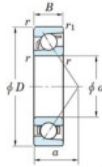

Roulement à bille simple rangée 7404-B-FY-JTEKT - 7404-B-FY-JTEKT

<https://www.123roulement.ca/roulement-palier/roulement-bille/simple-rangee/7404-b-fy-jtekt>

Boundary dimensions

Single row angular bearing

Bearing No.	Boundary dimensions(mm)					Basic load ratings(kN)		Fatigue load limit(kN)		Limiting speeds(r/min-1)	
	d	D	B	r1(mm)	r2(mm)	C ₁₀	C ₉₀	C ₁₀	C ₉₀	ft	ft _{lim}
7404B FY	20	72	19	1.1	0.6	41.9	17.9	1.4	-	-	8500

CARACTÉRISTIQUES PRODUIT

Marque	JTEKT
N° Ean13	3616060640284
Diam. intérieur	20 mm
Diam. intérieur	0.787" inch
Diam. extérieur	72 mm
Diam. extérieur	2.835" inch
Epaisseur	19 mm
Epaisseur	0.748" inch
Vitesse limite	8500 rpm
Charge dynamique	41.9 kN
Charge statique	17.9 kN
Conditionnement	1