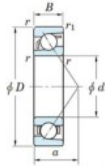

Roulement à bille simple rangée 7404-B-FY-JTEKT - 7404-B-FY-JTEKT

<https://www.123roulement.ca/roulement-palier/roulement-bille/simple-rangee/7404-b-fy-jtekt>

Boundary dimensions

Single row angular bearing

Bearing No.	Boundary dimensions(mm)					Basic load ratings(kN)		Fatigue load limit(kN)		Limiting speeds(r/min-1)	
	d	D	B	r1(mm)	r2(mm)	C ₁₀	C ₉₀	C ₁₀	C ₉₀	G ₁₀	G ₉₀
7404B FY	20	72	19	1.1	0.6	41.9	17.9	1.4	-	-	8500

CARACTÉRISTIQUES PRODUIT

Marque	JTEKT
N° Ean13	3616060640284
Diam. intérieur	20 mm
Diam. intérieur	0.787" inch
Diam. extérieur	72 mm
Diam. extérieur	2.835" inch
Epaisseur	19 mm
Epaisseur	0.748" inch
Vitesse limite	8500 rpm
Charge dynamique	41.9 kN
Charge statique	17.9 kN
Conditionnement	1