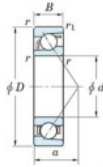

Roulement à bille simple rangée 7404-B-FY-JTEKT - 7404-B-FY-JTEKT

<https://www.123roulement.ca/roulement-palier/roulement-bille/simple-rangee/7404-b-fy-jtekt>

Boundary dimensions

Single row angular bearing

Bearing No.	Boundary dimensions(mm)					Basic load ratings(kN)		Fatigue load limit(kN)		Limiting speeds(r/min-1)
	d	D	B	r1(mm)	r2(mm)	C ₀	C _{0r}	C _{0a}	C _{0r}	Grease lub.
7404B FY	20	72	19	1.1	0.6	41.9	17.9	1.4	-	8500

CARACTÉRISTIQUES PRODUIT

Marque	JTEKT
N° Ean13	3616060640284
Diam. intérieur	20 mm
Diam. intérieur	0.787" inch
Diam. extérieur	72 mm
Diam. extérieur	2.835" inch
Epaisseur	19 mm
Epaisseur	0.748" inch
Vitesse limite	8500 rpm
Charge dynamique	41.9 kN
Charge statique	17.9 kN
Conditionnement	1