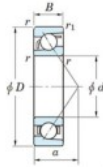

Roulement à bille simple rangée 7404-B-FY-JTEKT - 7404-B-FY-JTEKT

<https://www.123roulement.ca/roulement-palier/roulement-bille/simple-rangee/7404-b-fy-jtekt>

Boundary dimensions

Single row angular bearing

Bearing No.	Boundary dimensions(mm)					Basic load ratings(kN)		Fatigue load limit(kN)		Limiting speeds(min ⁻¹)	
	d	D	B	r1(mm)	r2(mm)	C ₁₀	C ₉₀	C ₁₀	C ₉₀	Ball	Grease lub.
7404B FY	20	72	19	1.1	0.6	41.9	17.9	1.4	-	-	8500

CARACTÉRISTIQUES PRODUIT

Marque	JTEKT
N° Ean13	3616060640284
Diam. intérieur	20 mm
Diam. intérieur	0.787" inch
Diam. extérieur	72 mm
Diam. extérieur	2.835" inch
Epaisseur	19 mm
Epaisseur	0.748" inch
Vitesse limite	8500 rpm
Charge dynamique	41.9 kN
Charge statique	17.9 kN
Conditionnement	1