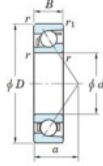

Roulement à bille simple rangée 7404-B-FY-JTEKT - 7404-B-FY-JTEKT

<https://www.123roulement.ca/roulement-palier/roulement-bille/simple-rangee/7404-b-fy-jtekt>

Boundary dimensions

Single row angular bearing

Bearing No.	Boundary dimensions(mm)					Basic load ratings(kN)		Fatigue load limit(kN)		Limiting speeds(min ⁻¹)	
	d	D	B	r1(mm)	r2(mm)	C ₁₀	C ₉₀	C ₁₀	C ₉₀	Ball	Grease lub.
7404B FY	20	72	19	1.1	0.6	41.9	17.9	1.4	-	-	8500

CARACTÉRISTIQUES PRODUIT

Marque	JTEKT
N° Ean13	3616060640284
Diam. intérieur	20 mm
Diam. intérieur	0.787" inch
Diam. extérieur	72 mm
Diam. extérieur	2.835" inch
Epaisseur	19 mm
Epaisseur	0.748" inch
Vitesse limite	8500 rpm
Charge dynamique	41.9 kN
Charge statique	17.9 kN
Conditionnement	1