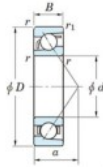

Roulement à bille simple rangée 7404-B-FY-JTEKT - 7404-B-FY-JTEKT

<https://www.123roulement.ca/roulement-palier/roulement-bille/simple-rangee/7404-b-fy-jtekt>

Boundary dimensions

Single row angular bearing

Bearing No.	Boundary dimensions(mm)					Basic load ratings(kN)		Fatigue load limit(kN)		Limiting speeds(r/min-1)	
	d	D	B	r1(mm)	r2(mm)	C ₁₀	C ₉₀	C ₁₀	C ₉₀	ft	ft
7404B FY	20	72	19	1.1	0.6	41.9	17.9	1.4	-	-	8500

CARACTÉRISTIQUES PRODUIT

Marque	JTEKT
N° Ean13	3616060640284
Diam. intérieur	20 mm
Diam. intérieur	0.787" inch
Diam. extérieur	72 mm
Diam. extérieur	2.835" inch
Epaisseur	19 mm
Epaisseur	0.748" inch
Vitesse limite	8500 rpm
Charge dynamique	41.9 kN
Charge statique	17.9 kN
Conditionnement	1