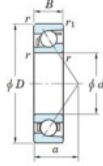

## Roulement à bille simple rangée 7404-B-FY-JTEKT - 7404-B-FY-JTEKT

<https://www.123roulement.ca/roulement-palier/roulement-bille/simple-rangee/7404-b-fy-jtekt>

Boundary dimensions

Single row angular bearing

Bearing No.	Boundary dimensions(mm)					Basic load ratings(kN)		Fatigue load limit(kN)		Limiting speeds(min <sup>-1</sup> )	
	d	D	B	r1(mm)	r2(mm)	C <sub>10</sub>	C <sub>90</sub>	C <sub>10</sub>	C <sub>90</sub>	Ball	Grease lub.
7404B FY	20	72	19	1.1	0.6	41.9	17.9	1.4	-	-	8500

### CARACTÉRISTIQUES PRODUIT

Marque	JTEKT
N° Ean13	3616060640284
Diam. intérieur	20 mm
Diam. intérieur	0.787" inch
Diam. extérieur	72 mm
Diam. extérieur	2.835" inch
Epaisseur	19 mm
Epaisseur	0.748" inch
Vitesse limite	8500 rpm
Charge dynamique	41.9 kN
Charge statique	17.9 kN
Conditionnement	1