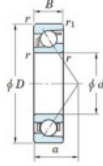

## Roulement à bille simple rangée 7404-B-FY-JTEKT - 7404-B-FY-JTEKT

<https://www.123roulement.ca/roulement-palier/roulement-bille/simple-rangee/7404-b-fy-jtekt>

Boundary dimensions

Single row angular bearing

Bearing No.	Boundary dimensions(mm)					Basic load ratings(kN)		Fatigue load limit(kN)		Limiting speeds(r/min)	
	d	D	B	r1(max)	r2(max)	C <sub>10</sub>	C <sub>90</sub>	C <sub>10</sub>	C <sub>90</sub>	ft	fr
7404B FY	20	72	19	1.1	0.6	41.9	17.9	1.4	-	-	8500

### CARACTÉRISTIQUES PRODUIT

Marque	JTEKT
N° Ean13	3616060640284
Diam. intérieur	20 mm
Diam. intérieur	0.787" inch
Diam. extérieur	72 mm
Diam. extérieur	2.835" inch
Epaisseur	19 mm
Epaisseur	0.748" inch
Vitesse limite	8500 rpm
Charge dynamique	41.9 kN
Charge statique	17.9 kN
Conditionnement	1