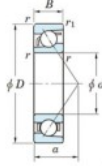

Roulement à bille simple rangée 7404-B-FY-JTEKT - 7404-B-FY-JTEKT

<https://www.123roulement.ca/roulement-palier/roulement-bille/simple-rangee/7404-b-fy-jtekt>

Boundary dimensions

Single row angular bearing

Bearing No.	Boundary dimensions(mm)					Basic load ratings(kN)		Fatigue load limit(kN)		Limiting speeds(r/min-1)	
	d	D	B	r1(mm)	r2(mm)	C ₁₀	C ₉₀	C ₁₀	C ₉₀	ft	ft _{lim}
7404B FY	20	72	19	1.1	0.6	41.9	17.9	1.4	-	-	8500

CARACTÉRISTIQUES PRODUIT

Marque	JTEKT
N° Ean13	3616060640284
Diam. intérieur	20 mm
Diam. intérieur	0.787" inch
Diam. extérieur	72 mm
Diam. extérieur	2.835" inch
Epaisseur	19 mm
Epaisseur	0.748" inch
Vitesse limite	8500 rpm
Charge dynamique	41.9 kN
Charge statique	17.9 kN
Conditionnement	1