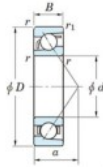

## Roulement à bille simple rangée 7404-B-FY-JTEKT - 7404-B-FY-JTEKT

<https://www.123roulement.ca/roulement-palier/roulement-bille/simple-rangee/7404-b-fy-jtekt>

Boundary dimensions

Single row angular bearing

Bearing No.	Boundary dimensions(mm)					Basic load ratings(kN)		Fatigue load limit(kN)		Limiting speeds(r/min-1)	
	d	D	B	r1(mm)	r2(mm)	C <sub>10</sub>	C <sub>90</sub>	C <sub>10</sub>	C <sub>90</sub>	ft	ft
7404B FY	20	72	19	1.1	0.6	41.9	17.9	1.4	-	-	8500

### CARACTÉRISTIQUES PRODUIT

Marque	JTEKT
N° Ean13	3616060640284
Diam. intérieur	20 mm
Diam. intérieur	0.787" inch
Diam. extérieur	72 mm
Diam. extérieur	2.835" inch
Epaisseur	19 mm
Epaisseur	0.748" inch
Vitesse limite	8500 rpm
Charge dynamique	41.9 kN
Charge statique	17.9 kN
Conditionnement	1