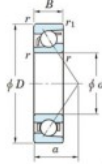

Roulement à bille simple rangée 7404-B-FY-JTEKT - 7404-B-FY-JTEKT

<https://www.123roulement.ca/roulement-palier/roulement-bille/simple-rangee/7404-b-fy-jtekt>

Boundary dimensions

Single row angular bearing

Bearing No.	Boundary dimensions(mm)					Basic load ratings(kN)		Fatigue load limit(kN)		Limiting speeds(r/min-1)	
	d	D	B	r1(mm)	r2(mm)	C ₁₀	C ₉₀	C ₁₀	C ₉₀	ft	ft
7404B FY	20	72	19	1.1	0.6	41.9	17.9	1.4	-	-	8500

CARACTÉRISTIQUES PRODUIT

Marque	JTEKT
N° Ean13	3616060640284
Diam. intérieur	20 mm
Diam. intérieur	0.787" inch
Diam. extérieur	72 mm
Diam. extérieur	2.835" inch
Epaisseur	19 mm
Epaisseur	0.748" inch
Vitesse limite	8500 rpm
Charge dynamique	41.9 kN
Charge statique	17.9 kN
Conditionnement	1