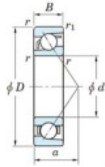

## Roulement à bille simple rangée 7404-B-FY-JTEKT - 7404-B-FY-JTEKT

<https://www.123roulement.ca/roulement-palier/roulement-bille/simple-rangee/7404-b-fy-jtekt>

Boundary dimensions

Single row angular bearing

Bearing No.	Boundary dimensions(mm)					Basic load ratings(kN)		Fatigue load limit(kN)		Limiting speeds(r/min-1)	
	d	D	B	r1(mm)	r2(mm)	C <sub>10</sub>	C <sub>90</sub>	C <sub>10</sub>	C <sub>90</sub>	ft	ft <sub>lim</sub>
7404B FY	20	72	19	1.1	0.6	41.9	17.9	1.4	-	-	8500

### CARACTÉRISTIQUES PRODUIT

Marque	JTEKT
N° Ean13	3616060640284
Diam. intérieur	20 mm
Diam. intérieur	0.787" inch
Diam. extérieur	72 mm
Diam. extérieur	2.835" inch
Epaisseur	19 mm
Epaisseur	0.748" inch
Vitesse limite	8500 rpm
Charge dynamique	41.9 kN
Charge statique	17.9 kN
Conditionnement	1