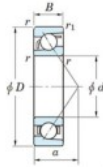

## Roulement à bille simple rangée 7404-B-FY-JTEKT - 7404-B-FY-JTEKT

<https://www.123roulement.ca/roulement-palier/roulement-bille/simple-rangee/7404-b-fy-jtekt>

Boundary dimensions

Single row angular bearing

Bearing No.	Boundary dimensions(mm)					Basic load ratings(kN)		Fatigue load limit(kN)		Limiting speeds(min <sup>-1</sup> )	
	d	D	B	r1(mm)	r2(mm)	C <sub>10</sub>	C <sub>90</sub>	C <sub>10</sub>	C <sub>90</sub>	Ball	Grease lub.
7404B FY	20	72	19	1.1	0.6	41.9	17.9	1.4	-	-	8500

### CARACTÉRISTIQUES PRODUIT

Marque	JTEKT
N° Ean13	3616060640284
Diam. intérieur	20 mm
Diam. intérieur	0.787" inch
Diam. extérieur	72 mm
Diam. extérieur	2.835" inch
Epaisseur	19 mm
Epaisseur	0.748" inch
Vitesse limite	8500 rpm
Charge dynamique	41.9 kN
Charge statique	17.9 kN
Conditionnement	1