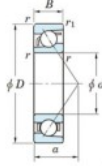

Roulement à bille simple rangée 7404-B-FY-JTEKT - 7404-B-FY-JTEKT

<https://www.123roulement.ca/roulement-palier/roulement-bille/simple-rangee/7404-b-fy-jtekt>

Boundary dimensions

Single row angular bearing

Bearing No.	Boundary dimensions(mm)					Basic load ratings(kN)		Fatigue load limit(kN)		Limiting speeds(min ⁻¹)	
	d	D	B	r1(mm)	r2(mm)	C ₁₀	C ₉₀	C ₁₀	C ₉₀	Ball	Grease lub.
7404B FY	20	72	19	1.1	0.6	41.9	17.9	1.4	-	-	8500

CARACTÉRISTIQUES PRODUIT

Marque	JTEKT
N° Ean13	3616060640284
Diam. intérieur	20 mm
Diam. intérieur	0.787" inch
Diam. extérieur	72 mm
Diam. extérieur	2.835" inch
Epaisseur	19 mm
Epaisseur	0.748" inch
Vitesse limite	8500 rpm
Charge dynamique	41.9 kN
Charge statique	17.9 kN
Conditionnement	1