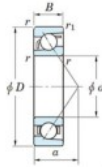

## Roulement à bille simple rangée 7404-B-FY-JTEKT - 7404-B-FY-JTEKT

<https://www.123roulement.ca/roulement-palier/roulement-bille/simple-rangee/7404-b-fy-jtekt>

Boundary dimensions

Single row angular bearing

Bearing No.	Boundary dimensions(mm)					Basic load ratings(kN)		Fatigue load limit(kN)		Limiting speeds(min <sup>-1</sup> )	
	d	D	B	r1(mm)	r2(mm)	C <sub>10</sub>	C <sub>90</sub>	C <sub>10</sub>	C <sub>90</sub>	Ball	Grease lub.
7404B FY	20	72	19	1.1	0.6	41.9	17.9	1.4	-	-	8500

### CARACTÉRISTIQUES PRODUIT

Marque	JTEKT
N° Ean13	3616060640284
Diam. intérieur	20 mm
Diam. intérieur	0.787" inch
Diam. extérieur	72 mm
Diam. extérieur	2.835" inch
Epaisseur	19 mm
Epaisseur	0.748" inch
Vitesse limite	8500 rpm
Charge dynamique	41.9 kN
Charge statique	17.9 kN
Conditionnement	1