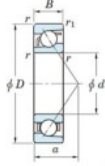

## Roulement à bille simple rangée 7404-B-FY-JTEKT - 7404-B-FY-JTEKT

<https://www.123roulement.ca/roulement-palier/roulement-bille/simple-rangee/7404-b-fy-jtekt>

Boundary dimensions

Single row angular bearing

Bearing No.	Boundary dimensions(mm)					Basic load ratings(kN)		Fatigue load limit(kN)		Limiting speeds(min <sup>-1</sup> )	
	d	D	B	r1(mm)	r2(mm)	C <sub>10</sub>	C <sub>90</sub>	C <sub>10</sub>	C <sub>90</sub>	Ball	Grease lub.
7404B FY	20	72	19	1.1	0.6	41.9	17.9	1.4	-	-	8500

### CARACTÉRISTIQUES PRODUIT

Marque	JTEKT
N° Ean13	3616060640284
Diam. intérieur	20 mm
Diam. intérieur	0.787" inch
Diam. extérieur	72 mm
Diam. extérieur	2.835" inch
Epaisseur	19 mm
Epaisseur	0.748" inch
Vitesse limite	8500 rpm
Charge dynamique	41.9 kN
Charge statique	17.9 kN
Conditionnement	1