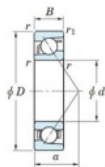

## Roulement à bille simple rangée 7003-C-FY-JTEKT - 7003-C-FY-JTEKT

<https://www.123roulement.ca/roulement-palier/roulement-bille/simple-rangee/7003-c-fy-jtekt>

Boundary dimensions

Single row angular bearing

Bearing No.	Boundary dimensions(mm)						Basic load ratings(kN)		Fatigue load factor		Limiting speeds(min-1)
	a	D	B	r1(mm)	r2(mm)	Cr	C0r	Ce	f0	Grease lub.	
7003C FY	17	35	10	0.3	0.15	9.15	4.45	0.23	14.6	31000	

### CARACTÉRISTIQUES PRODUIT

Marque	JTEKT
N° Ean13	3616060640116
Diam. intérieur	17 mm
Diam. extérieur	35 mm
Epaisseur	10 mm
Vitesse limite	31000 rpm
Charge dynamique	9.15 kN
Charge statique	4.45 kN
Conditionnement	1