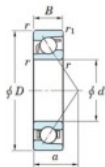

Roulement à bille simple rangée 7201-C-FY-JTEKT - 7201-C-FY-JTEKT

<https://www.123roulement.ca/roulement-palier/roulement-bille/simple-rangee/7201-c-fy-jtekt>

Boundary dimensions

Single row angular bearing

Bearing No.	Boundary dimensions(mm)					Basic load ratings(kN)		Fatigue load limit(kN)		Limiting speeds(min-1)	
	d	D	B	r max	r1 max	Cr	C0r	Ca	C0a	10	Grease lub.
7201C FY	12	32	10	0.6	0.3	9.9	3.85	0.3	12.5		38000

CARACTÉRISTIQUES PRODUIT

Marque	JTEKT
N° Ean13	3616060639974
Diam. intérieur	12 mm
Diam. extérieur	32 mm
Epaisseur	10 mm
Vitesse limite	38000 rpm
Poids	9.9 g
Charge dynamique	3.85 kN
Charge statique	3.65 kN
Conditionnement	1