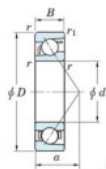

Roulement à bille simple rangée 7001-B-FY-JTEKT - 7001-B-FY-JTEKT

<https://www.123roulement.ca/roulement-palier/roulement-bille/simple-rangee/7001-b-fy-jtekt>

Boundary dimensions

Single row angular bearing

Bearing No.	Boundary dimensions(mm)						Basic load ratings(kN)		Fatigue load limits(kN)		factor	Limiting speeds(min-1) Grease lub.
	d	D	B	α (min)	r (max)	r_1 (max)	C_r	C_{0r}	C_u	C_{0u}		
7300 FY	10	35	11	0.6	0.3	10.6	3.75	0.3	-	-	27000	

CARACTÉRISTIQUES PRODUIT

Marque	JTEKT
N° Ean13	3616060639929
Diam. intérieur	12 mm
Diam. extérieur	28 mm
Epaisseur	8 mm
Vitesse limite	22000 rpm
Charge dynamique	6.2 kN
Charge statique	2.5 kN
Conditionnement	1