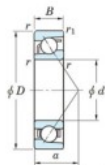

Roulement à bille simple rangée 7000-FY-JTEKT - 7000-FY-JTEKT

<https://www.123roulement.ca/roulement-palier/roulement-bille/simple-rangee/7000-fy-jtekt>

Boundary dimensions

Single row angular bearing

Bearing No.	Boundary dimensions(mm)					Basic load ratings(kN)		Fatigue load limit(kN)		factor	Limiting speeds(min ⁻¹)
	a	D	B	r1(r2)	r1(r2)	C ₁₀	C ₉₀	C ₁₀	C ₉₀		
7000 FY	10	26	8	0.3	0.15	6.25	2.35	0.12	-	-	34000

CARACTÉRISTIQUES PRODUIT

Marque	JTEKT
N° Ean13	3616060639851
Diam. intérieur	10 mm
Diam. extérieur	26 mm
Epaisseur	8 mm
Vitesse limite	34000 rpm
Charge dynamique	6.25 kN
Charge statique	2.35 kN
Conditionnement	1