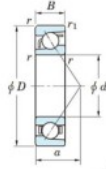

Roulement à bille simple rangée 7900-C-FY-JTEKT - 7900-C-FY-JTEKT

<https://www.123roulement.ca/roulement-palier/roulement-bille/simple-rangee/7900-c-fy-jtekt>

Boundary dimensions

Single row angular bearing

Bearing No.	Boundary dimensions(mm)					Basic load ratings(kN)		Fatigue load limit(kN)		factor	Limiting speeds(min-1) Grease Lub.
	d	D	B	r/mm	r1/mm	Cr	Cor	Cu	So		
7900C FY	10	22	6	0.3	0.15	3.75	1.5	0.06	14.2		52000

CARACTÉRISTIQUES PRODUIT

Marque	JTEKT
N° Ean13	3616060639837
Diam. intérieur	10 mm
Diam. extérieur	22 mm
Epaisseur	6 mm
Vitesse limite	52000 rpm
Charge dynamique	3.75 kN
Charge statique	1.5 kN
Conditionnement	1