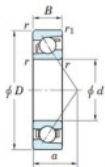

Roulement à bille simple rangée 7218-C-JTEKT - 7218-C-JTEKT

<https://www.123roulement.ca/roulement-palier/roulement-bille/simple-rangee/7218-c-jtekt>

Boundary dimensions

Single row angular bearing

Bearing No.	Boundary dimensions(mm)				Basic load ratings(kN)		Fatigue load	Limiting		
	d	D	B	r1(r2)	C _r	C ₁₀	factor	speeds(min-1)	Grease lub.	
7218C	90	160	30	2	1	160	112	6.4	14.6	5200

CARACTÉRISTIQUES PRODUIT

Marque	JTEKT
N° Ean13	4549250197581
Diam. intérieur	90 mm
Diam. extérieur	160 mm
Epaisseur	30 mm
Vitesse limite	5200 rpm
Charge dynamique	160 kN
Charge statique	112 kN
Conditionnement	1