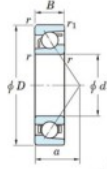

Roulement à bille simple rangée 7316-B-JTEKT - 7316-B-JTEKT

<https://www.123roulement.ca/roulement-palier/roulement-bille/simple-rangee/7316-b-jtekt>

Boundary dimensions

Single row angular bearing

Bearing No.	Boundary dimensions(mm)					Basic load ratings(kN)		Fatigue load limit(kN)		factor f0	Limiting speeds(min-1) Grease lub.
	d	D	B	r1(mm)	r1(inch)	Cr	Cor	Cu			
7316B	80	170	39	2.1	1.1	169	109	6.35	-		2800

CARACTÉRISTIQUES PRODUIT

Marque	JTEKT
N° Ean13	4549250201745
Diam. intérieur	80 mm
Diam. extérieur	170 mm
Epaisseur	39 mm
Vitesse limite	2800 rpm
Charge dynamique	169 kN
Charge statique	109 kN
Conditionnement	1