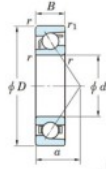

Roulement à bille simple rangée 7216-C-JTEKT - 7216-C-JTEKT

<https://www.123roulement.ca/roulement-palier/roulement-bille/simple-rangee/7216-c-jtekt>

Boundary dimensions

Single row angular bearing

Bearing No.	Boundary dimensions(mm)					Basic load ratings(kN)		Fatigue load limit(kN)		factor f0	Limiting speeds(min-1) Grease Lub.
	d	D	B	r1(mm)	r2(mm)	C0	C0r	C0	C0r		
7216C	80	140	26	2	1	121	82.7	5	14.7	6000	

CARACTÉRISTIQUES PRODUIT

Marque	JTEKT
N° Ean13	4549250223112
Diam. intérieur	80 mm
Diam. extérieur	140 mm
Epaisseur	26 mm
Vitesse limite	6000 rpm
Charge dynamique	121 kN
Charge statique	82.7 kN
Conditionnement	1