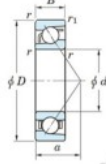

## Roulement à bille simple rangée 7314-C-JTEKT - 7314-C-JTEKT

<https://www.123roulement.ca/roulement-palier/roulement-bille/simple-rangee/7314-c-jtekt>

Boundary dimensions

Single row angular bearing

Bearing No.	Boundary dimensions(mm)					Basic load ratings(kN)		Fatigue load limits(kN)		factor	Limiting speeds(min-1) Grease lub.
	d	D	B	r(max)	r1(max)	Cr	Cor	Cu	ED		
7314C	70	150	35	2.1	1.1	167	100	7.1	13.4		6000

## CARACTÉRISTIQUES PRODUIT

Marque	JTEKT
N° Ean13	4549250276279
Diam. intérieur	70 mm
Diam. extérieur	150 mm
Epaisseur	35 mm
Vitesse limite	6000 rpm
Charge dynamique	167 kN
Charge statique	100 kN
Conditionnement	1