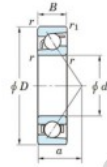

## Roulement à bille simple rangée 7212-C-JTEKT - 7212-C-JTEKT

<https://www.123roulement.ca/roulement-palier/roulement-bille/simple-rangee/7212-c-jtekt>

Boundary dimensions

Single row angular bearing

Bearing No.	Boundary dimensions(mm)					Basic load ratings(kN)		Fatigue load limit(kN)		factor f0	Limiting speed(r/min-1) Grease lub.
	d	D	B	r (mm)	r1 (mm)	C0	C0r	C0	C0r		
7212C	60	110	22	1.5	1	83.8	53	3.45	14.5		7600

## CARACTÉRISTIQUES PRODUIT

Marque	JTEKT
N° Ean13	3616060639226
Diam. intérieur	60 mm
Diam. intérieur	2.362" inch
Diam. extérieur	110 mm
Diam. extérieur	4.331" inch
Epaisseur	22 mm
Epaisseur	0.866" inch
Vitesse limite	7600 rpm
Charge dynamique	83.8 kN
Charge statique	53 kN
Conditionnement	1