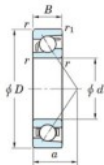

Roulement à bille simple rangée 7211-C-JTEKT - 7211-C-JTEKT

<https://www.123roulement.ca/roulement-palier/roulement-bille/simple-rangee/7211-c-jtekt>

Boundary dimensions

Single row angular bearing

Bearing No.	Boundary dimensions(mm)					Basic load ratings(kN)		Fatigue load	factor	Limiting
	d	D	B	r1(min)	r1(max)	C ₀	C ₀₂	lim(kN)	10	speed(min-1) Grease lub.
7211	55	100	21	1.5	1	63.7	39.8	2.45	-	6000

CARACTÉRISTIQUES PRODUIT

Marque	JTEKT
N° Ean13	3616060639165
Diam. intérieur	55 mm
Diam. extérieur	100 mm
Epaisseur	21 mm
Vitesse limite	8800 rpm
Charge dynamique	69.2 kN
Charge statique	43.1 kN
Conditionnement	1