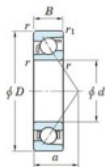

Roulement à bille simple rangée 7208-C-JTEKT - 7208-C-JTEKT

<https://www.123roulement.ca/roulement-palier/roulement-bille/simple-rangee/7208-c-jtekt>

Boundary dimensions

Single row angular bearing

Bearing No.	Boundary dimensions(mm)						Basic load ratings(kN)		Fatigue load factor		Limiting speeds(min-1)
	d	D	B	r1(rms)	r2(rms)	C _r	C _{0r}	C _a	f ₀	G _{max} (1/6)	
7208C	40	80	18	1.1	0.6	47.7	27.1	1.85	14.2	11000	

CARACTÉRISTIQUES PRODUIT

Marque	JTEKT
N° Ean13	3616060638960
Diam. intérieur	40 mm
Diam. extérieur	80 mm
Epaisseur	18 mm
Vitesse limite	11000 rpm
Charge dynamique	47.7 kN
Charge statique	27.1 kN
Conditionnement	1