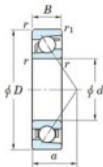

Roulement à bille simple rangée 7208-JTEKT - 7208-JTEKT

<https://www.123roulement.ca/roulement-palier/roulement-bille/simple-rangee/7208-jtekt>

Boundary dimensions

Bearing No.	Boundary dimensions(mm)						Basic load ratings(kN)		Fatigue load limit(kN)		factor	Limiting speeds(min-1) Grease lub
	d	D	B	r(max)	r1(max)	a	C ₀	C ₁₀	C ₉₀	g ₀		
7208	40	80	18	1.1	0.8		44.1	25.1	1.6	-	-	8000

CARACTÉRISTIQUES PRODUIT

Marque	JTEKT
N° Ean13	4549250194443
Diam. intérieur	40 mm
Diam. extérieur	80 mm
Epaisseur	18 mm
Vitesse limite	8000 rpm
Charge dynamique	44.1 kN
Charge statique	25.1 kN
Conditionnement	1