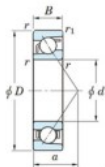

## Roulement à bille simple rangée 7306-C-JTEKT - 7306-C-JTEKT

<https://www.123roulement.ca/roulement-palier/roulement-bille/simple-rangee/7306-c-jtekt>

Boundary dimensions

Single row angular bearing

Bearing No.	Boundary dimensions(mm)					Basic load ratings(kN)		Fatigue load limit(kN)		factor	Limiting speeds(min-1) Grease lub.
	d	D	B	r1max	r1min	Cr	Cor	Cu	U		
7306C	30	72	19	1.1	0.6	42.8	22.1	1.65	13.4		12000

### CARACTÉRISTIQUES PRODUIT

Marque	JTEKT
N° Ean13	3616060638847
Diam. intérieur	30 mm
Diam. extérieur	72 mm
Epaisseur	19 mm
Vitesse limite	12000 rpm
Charge dynamique	42.8 kN
Charge statique	22.1 kN
Conditionnement	1