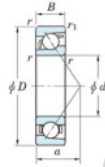

Roulement à bille simple rangée 7405-JTEKT - 7405-JTEKT

<https://www.123roulement.ca/roulement-palier/roulement-bille/simple-rangee/7405-jtekt>

Boundary dimensions

Single row angular bearing

Bearing No.	Boundary dimensions(mm)					Basic load ratings(kN)		Fatigue load limit(kN)		factor	Limiting speeds(min-1) Grease lub.
	d	D	B	r1(mm)	r1(mm)	Cr	C0r	C0r	C0r		
7405	25	80	21	1.5	1	53.3	25.7	2	-	6500	

CARACTÉRISTIQUES PRODUIT

Marque	JTEKT
N° Ean13	3616060638809
Diam. intérieur	25 mm
Diam. extérieur	80 mm
Epaisseur	21 mm
Vitesse limite	6500 rpm
Charge dynamique	53.3 kN
Charge statique	25.7 kN
Conditionnement	1