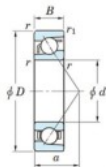

Roulement à bille simple rangée 7405-B-JTEKT - 7405-B-JTEKT

<https://www.123roulement.ca/roulement-palier/roulement-bille/simple-rangee/7405-b-jtekt>

Boundary dimensions

Single row angular bearing

Bearing No.	Boundary dimensions(mm)					Basic load ratings(kN)		Fatigue load limits(kN)		factor	Limiting speeds(min-1) Grease lub.
	d	D	B	r1(max)	r2(max)	C _r	C _{0r}	C _u	C ₁₀		
7405B	25	80	21	1.5	1	49.5	23.9	1.7	-	-	5800

CARACTÉRISTIQUES PRODUIT

Marque	JTEKT
N° Ean13	4549250202803
Diam. intérieur	25 mm
Diam. extérieur	80 mm
Epaisseur	21 mm
Vitesse limite	5800 rpm
Charge dynamique	49.5 kN
Charge statique	23.9 kN
Conditionnement	1