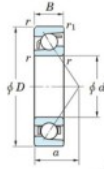

## Roulement à bille simple rangée 7305-C-JTEKT - 7305-C-JTEKT

<https://www.123roulement.ca/roulement-palier/roulement-bille/simple-rangee/7305-c-jtekt>

Boundary dimensions

Single row angular bearing

Bearing No.	Boundary dimensions(mm)						Basic load ratings(kN)		Fatigue load limit(kN)		factor	Limiting speeds(min-1) Grease lub.
	d	D	B	r(max)	r1(max)	a	Cr	Cor	Cu	Er		
7305C	25	62	17	1.1	0.6		35.1	16.8	1.3	12.8	15000	

## CARACTÉRISTIQUES PRODUIT

Marque	JTEKT
N° Ean13	3616060638786
Diam. intérieur	25 mm
Diam. intérieur	0.984" inch
Diam. extérieur	62 mm
Diam. extérieur	2.441" inch
Epaisseur	17 mm
Epaisseur	0.669" inch
Vitesse limite	15000 rpm
Charge dynamique	35.1 kN
Charge statique	16.8 kN
Conditionnement	1