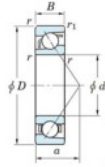

Roulement à bille simple rangée 7202-C-JTEKT - 7202-C-JTEKT

<https://www.123roulement.ca/roulement-palier/roulement-bille/simple-rangee/7202-c-jtekt>

Boundary dimensions

Single row angular bearing

Bearing No.	Boundary dimensions(mm)						Basic load ratings(kN)		Fatigue load factor		Limiting speeds(min-1)
	d	D	B	r	r1	Cr	C0r	C0	f0	Grease lub.	
7202C	15	35	11	0.6	0.3	10.8	4.55	0.34	13.3	26000	

CARACTÉRISTIQUES PRODUIT

Marque	JTEKT
N° Ean13	3616060638601
Diam. intérieur	15 mm
Diam. intérieur	0.591" inch
Diam. extérieur	35 mm
Diam. extérieur	1.378" inch
Epaisseur	11 mm
Epaisseur	0.433" inch
Vitesse limite	26000 rpm
Charge dynamique	10.8 kN
Charge statique	4.55 kN
Conditionnement	1