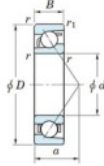

## Roulement à bille simple rangée 7202-JTEKT - 7202-JTEKT

<https://www.123roulement.ca/roulement-palier/roulement-bille/simple-rangee/7202-jtekt>

Boundary dimensions

Single row angular bearing

Bearing No.	Boundary dimensions(mm)					Basic load ratings(kN)		Fatigue load factor		Limiting speed(min-1)
	d	D	B	r(mm)	r1(mm)	Cr	C0r	C0	f0	General use
7202	15	35	11	0.6	0.3	10.1	4.25	0.3	-	19000

### CARACTÉRISTIQUES PRODUIT

Marque	JTEKT
N° Ean13	4549250192371
Diam. intérieur	15 mm
Diam. intérieur	0.591" inch
Diam. extérieur	35 mm
Diam. extérieur	1.378" inch
Epaisseur	11 mm
Epaisseur	0.433" inch
Vitesse limite	19000 rpm
Charge dynamique	10.1 kN
Charge statique	4.25 kN
Conditionnement	1