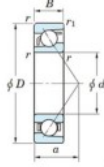

Roulement à bille simple rangée 7202-B-JTEKT - 7202-B-JTEKT

<https://www.123roulement.ca/roulement-palier/roulement-bille/simple-rangee/7202-b-jtekt>

Boundary dimensions

Single row angular bearing

Bearing No.	Boundary dimensions(mm)						Basic load ratings(kN)		Fatigue load limit(kN)		factor	Limiting speeds(min-1) Grease lub.
	d	D	B	r1(max)	r1(min)	r2	C _r	C ₁₀	C ₉₀	60		
7202B	15	35	11	0.6	0.3	9.3	3.95	0.26	-	-	14000	

CARACTÉRISTIQUES PRODUIT

Marque	JTEKT
N° Ean13	4549250192456
Diam. intérieur	15 mm
Diam. intérieur	0.591" inch
Diam. extérieur	35 mm
Diam. extérieur	1.378" inch
Epaisseur	11 mm
Epaisseur	0.433" inch
Vitesse limite	14000 rpm
Charge dynamique	9.3 kN
Charge statique	3.95 kN
Conditionnement	1