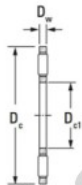

Butée à aiguilles NTA-6681-JTEKT - NTA-6681-JTEKT

<https://www.123roulement.ca/roulement-palier/roulement-aiguilles/butee-aiguille/nta-6681-jtekt>

Boundary dimensions

Inch series separate type

Bearing No.	Boundary dimensions(mm)			Basic load ratings(kN)		Fatigue load limit(kN)	Limiting speeds(min-1)
	D _{e1}	D _c	D _w	C ₀	C _{0a}	C _u	
NTA-6681	104,78	128,57	3,175	63,61	414,6	41,3	3200

CARACTÉRISTIQUES PRODUIT

Marque	JTEKT
N° Ean13	3616060637697
Diam. intérieur	104.78 mm
Diam. extérieur	128.57 mm
Epaisseur	3.175 mm
Vitesse limite	3200 rpm
Charge dynamique	63.61 kN
Charge statique	414.6 kN
Conditionnement	1