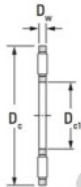

Butée à aiguilles NTA-2840-JTEKT - NTA-2840-JTEKT

<https://www.123roulement.ca/roulement-palier/roulement-aiguilles/butee-aiguille/nta-2840-jtekt>

Boundary dimensions

Inch series separate type

Bearing No.	Boundary dimensions(mm)			Basic load ratings(kN)		Fatigue load limit(kN)	Limiting speeds(min-1)
	D _{c1}	D _c	D _w	C ₀	C _{0a}	C _{0r}	
NTA-2840	44.45	63.5	1.984	25.31	137.45	14	6800

CARACTÉRISTIQUES PRODUIT

Marque	JTEKT
N° Ean13	3616060637598
Diam. intérieur	44.45 mm
Diam. extérieur	63.5 mm
Epaisseur	1.984 mm
Vitesse limite	6800 rpm
Charge dynamique	25.31 kN
Charge statique	137.45 kN
Conditionnement	1