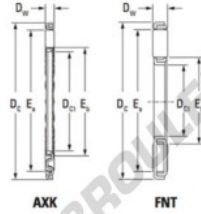

Butée à aiguilles AXK140180-JTEKT - AXK140180-JTEKT

<https://www.123roulement.ca/roulement-palier/roulement-aiguilles/butee-aiguille/axk140180-jtekt>

Boundary dimensions

Bearing No.	Boundary dimensions(mm)			Basic load ratings(kN)		Fatigue load limit(kN)	Limiting speeds(min-1)
	D _{cl}	D _c	D _w	C _a	C _{0a}	C _a	Oil lub.
AXK140180	140	180	5	136	887	82,5	2300

CARACTÉRISTIQUES PRODUIT

Marque	JTEKT
N° Ean13	3616060637406
Diam. intérieur	140 mm
Diam. intérieur	5.512" inch
Diam. extérieur	180 mm
Diam. extérieur	7.087" inch
Epaisseur	5 mm
Epaisseur	0.197" inch
Vitesse limite	2300 rpm
Charge dynamique	136 kN
Charge statique	887 kN
Conditionnement	1