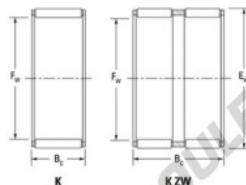

Cage à aiguilles K68-74-30-H-JTEKT - K68-74-30-H-JTEKT

<https://www.123roulement.ca/roulement-palier/roulement-aiguilles/cage/k68-74-30-h-jtekt>

Boundary dimensions

Radial needle roller and cage assemblies

Bearing No.	Boundary dimensions(mm)			Basic load ratings(kN)		Fatigue load limit(kN)	Limiting speed(min-1)	
	Fw	Ew	Bc	Cr	Cr0	Ce	Grease lub.	Oil lub.
K68X74X30H	68	74	30	47.6	119	18.5	4000	6100

CARACTÉRISTIQUES PRODUIT

Marque	JTEKT
N° Ean13	3616060636294
Diam. intérieur	68 mm
Diam. extérieur	74 mm
Epaisseur	30 mm
Vitesse limite	4000 rpm
Charge dynamique	47.6 kN
Charge statique	119 kN
Conditionnement	1

contact@123roulement.ca