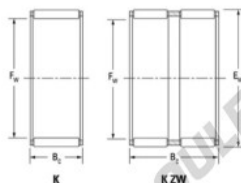

Cage à aiguilles K60-65-30-JTEKT - K60-65-30-JTEKT

<https://www.123roulement.ca/roulement-palier/roulement-aiguilles/cage/k60-65-30-jtekt>

Boundary dimensions

Radial needle roller and cage assemblies

Bearing No.	Boundary dimensions(mm)			Basic load ratings(kN)		Fatigue load limit(kN)	Limiting speeds(min-1)	
	Pw	Ew	Bc	Cr	Clr	Cu	Grease lub.	Oil lub.
K60X65X30	60	65	30	42.9	114	17.8	4500	6900

CARACTÉRISTIQUES PRODUIT

Marque	JTEKT
N° Ean13	3616060636140
Diam. intérieur	60 mm
Diam. extérieur	65 mm
Epaisseur	30 mm
Vitesse limite	4500 rpm
Charge dynamique	42.9 kN
Charge statique	114 kN
Conditionnement	1