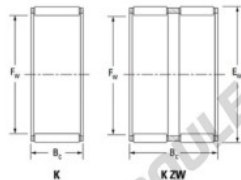

## Cage à aiguilles K55-60-30-FH-JTEKT - K55-60-30-FH-JTEKT

<https://www.123roulement.ca/roulement-palier/roulement-aiguilles/cage/k55-60-30-fh-jtekt>

Boundary dimensions

Radial needle roller and cage assemblies

Bearing No.	Boundary dimensions(mm)			Basic load ratings(kN)		Fatigue load limit(kN)	Limiting speeds(r/min)	
	Fa	Ew	Bc	Ci	C0i	Ci	Grease lub.	Oil lub.
K55X60X30FH	55	60	30	40.6	103	16.1	4900	7600

## CARACTÉRISTIQUES PRODUIT

Marque	JTEKT
N° Ean13	3616060636027
Diam. intérieur	55 mm
Diam. extérieur	60 mm
Epaisseur	30 mm
Vitesse limite	4900 rpm
Charge dynamique	40.6 kN
Charge statique	103 kN
Conditionnement	1