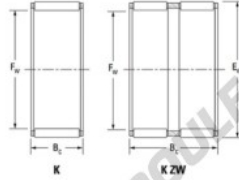

## Cage à aiguilles K55-60-30-FH-JTEKT - K55-60-30-FH-JTEKT

<https://www.123roulement.ca/roulement-palier/roulement-aiguilles/cage/k55-60-30-fh-jtekt>

Boundary dimensions

Radial needle roller and cage assemblies

Bearing No.	Boundary dimensions(mm)			Basic load ratings(kN)		Fatigue load limit(kN)	Limiting speeds(r/min)	
	Fa	Ew	Bc	Ci	C0i	Ci	Gross lub.	Oil lub.
K55X60X30FH	55	60	30	40.6	103	16.1	4900	7600

### CARACTÉRISTIQUES PRODUIT

Marque	JTEKT
N° Ean13	3616060636027
Diam. intérieur	55 mm
Diam. extérieur	60 mm
Epaisseur	30 mm
Vitesse limite	4900 rpm
Charge dynamique	40.6 kN
Charge statique	103 kN
Conditionnement	1