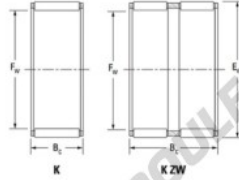

Cage à aiguilles K55-60-30-FH-JTEKT - K55-60-30-FH-JTEKT

<https://www.123roulement.ca/roulement-palier/roulement-aiguilles/cage/k55-60-30-fh-jtekt>

Boundary dimensions

Radial needle roller and cage assemblies

Bearing No.	Boundary dimensions(mm)			Basic load ratings(kN)		Fatigue load limit(kN)	Limiting speeds(r/min)	
	Fw	Ew	Bc	Cr	C0r	Cr	Grease lub.	Oil lub.
K55X60X30FH	55	60	30	40.6	103	16.1	4900	7600

CARACTÉRISTIQUES PRODUIT

Marque	JTEKT
N° Ean13	3616060636027
Diam. intérieur	55 mm
Diam. extérieur	60 mm
Epaisseur	30 mm
Vitesse limite	4900 rpm
Charge dynamique	40.6 kN
Charge statique	103 kN
Conditionnement	1

contact@123roulement.ca