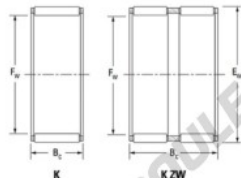

## Cage à aiguilles K55-60-30-FH-JTEKT - K55-60-30-FH-JTEKT

<https://www.123roulement.ca/roulement-palier/roulement-aiguilles/cage/k55-60-30-fh-jtekt>

Boundary dimensions

Radial needle roller and cage assemblies

Bearing No.	Boundary dimensions(mm)			Basic load ratings(kN)		Fatigue load limit(kN)	Limiting speeds(r/min-1)	
	F <sub>i</sub>	F <sub>o</sub>	B <sub>c</sub>	C <sub>r</sub>	C <sub>0r</sub>	C <sub>0r</sub>	Grease lub.	Oil lub.
K55X60X30FH	55	60	30	40.6	103	16.1	4900	7600

### CARACTÉRISTIQUES PRODUIT

Marque	JTEKT
N° Ean13	3616060636027
Diam. intérieur	55 mm
Diam. extérieur	60 mm
Epaisseur	30 mm
Vitesse limite	4900 rpm
Charge dynamique	40.6 kN
Charge statique	103 kN
Conditionnement	1