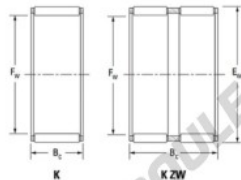

Cage à aiguilles K55-60-30-FH-JTEKT - K55-60-30-FH-JTEKT

<https://www.123roulement.ca/roulement-palier/roulement-aiguilles/cage/k55-60-30-fh-jtekt>

Boundary dimensions

Radial needle roller and cage assemblies

| Bearing No. | Boundary dimensions(mm) | | | Basic load ratings(kN) | | Fatigue load limit(kN) | Limiting speeds(r/min) | |
|-------------|-------------------------|----|----|------------------------|-----|------------------------|------------------------|----------|
| | Fa | Ew | Bc | Ci | C0i | Ci | Grease lub. | Oil lub. |
| K55X60X30FH | 55 | 60 | 30 | 40.6 | 103 | 16.1 | 4900 | 7600 |

CARACTÉRISTIQUES PRODUIT

| | |
|------------------|---------------|
| Marque | JTEKT |
| N° Ean13 | 3616060636027 |
| Diam. intérieur | 55 mm |
| Diam. extérieur | 60 mm |
| Epaisseur | 30 mm |
| Vitesse limite | 4900 rpm |
| Charge dynamique | 40.6 kN |
| Charge statique | 103 kN |
| Conditionnement | 1 |