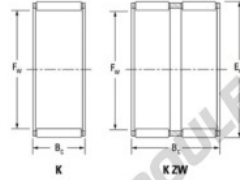

Cage à aiguilles K55-60-30-FH-JTEKT - K55-60-30-FH-JTEKT

<https://www.123roulement.ca/roulement-palier/roulement-aiguilles/cage/k55-60-30-fh-jtekt>

Boundary dimensions

Radial needle roller and cage assemblies

Bearing No.	Boundary dimensions(mm)			Basic load ratings(kN)		Fatigue load limit(kN)	Limiting speeds(r/min)	
	Fa	Ew	Bc	Ci	C0i		Grease lub.	Oil lub.
K55X60X30FH	55	60	30	40.6	103	16.1	4900	7600

CARACTÉRISTIQUES PRODUIT

Marque	JTEKT
N° Ean13	3616060636027
Diam. intérieur	55 mm
Diam. extérieur	60 mm
Epaisseur	30 mm
Vitesse limite	4900 rpm
Charge dynamique	40.6 kN
Charge statique	103 kN
Conditionnement	1

contact@123roulement.ca