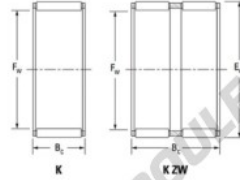

## Cage à aiguilles K55-60-30-FH-JTEKT - K55-60-30-FH-JTEKT

<https://www.123roulement.ca/roulement-palier/roulement-aiguilles/cage/k55-60-30-fh-jtekt>

Boundary dimensions

Radial needle roller and cage assemblies

| Bearing No. | Boundary dimensions(mm) |    |    | Basic load ratings(kN) |     | Fatigue load limit(kN) |             | Limiting speeds(r/min) |  |
|-------------|-------------------------|----|----|------------------------|-----|------------------------|-------------|------------------------|--|
|             | Fa                      | Ew | Bc | Ci                     | Cw  | Cx                     | Grease lub. | Oil lub.               |  |
| K55X60X30FH | 55                      | 60 | 30 | 40.6                   | 103 | 16.1                   | 4900        | 7600                   |  |

## CARACTÉRISTIQUES PRODUIT

|                  |               |
|------------------|---------------|
| Marque           | JTEKT         |
| N° Ean13         | 3616060636027 |
| Diam. intérieur  | 55 mm         |
| Diam. extérieur  | 60 mm         |
| Epaisseur        | 30 mm         |
| Vitesse limite   | 4900 rpm      |
| Charge dynamique | 40.6 kN       |
| Charge statique  | 103 kN        |
| Conditionnement  | 1             |