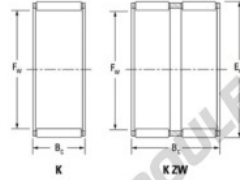

Cage à aiguilles K55-60-30-FH-JTEKT - K55-60-30-FH-JTEKT

<https://www.123roulement.ca/roulement-palier/roulement-aiguilles/cage/k55-60-30-fh-jtekt>

Boundary dimensions

Radial needle roller and cage assemblies

Bearing No.	Boundary dimensions(mm)			Basic load ratings(kN)		Fatigue load limit(kN)	Limiting speeds(r/min)	
	Fw	Ew	Bc	Ci	C0i	Ci	Gross lub.	Oil lub.
K55X60X30FH	55	60	30	40.6	103	16.1	4900	7600

CARACTÉRISTIQUES PRODUIT

Marque	JTEKT
N° Ean13	3616060636027
Diam. intérieur	55 mm
Diam. extérieur	60 mm
Epaisseur	30 mm
Vitesse limite	4900 rpm
Charge dynamique	40.6 kN
Charge statique	103 kN
Conditionnement	1

contact@123roulement.ca