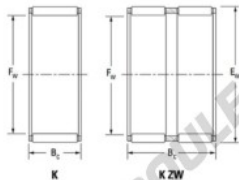

## Cage à aiguilles K55-60-30-FH-JTEKT - K55-60-30-FH-JTEKT

<https://www.123roulement.ca/roulement-palier/roulement-aiguilles/cage/k55-60-30-fh-jtekt>

Boundary dimensions

Radial needle roller and cage assemblies

Bearing No.	Boundary dimensions(mm)			Basic load ratings(kN)		Fatigue load limit(kN)	Limiting speeds(r/min-1)	
	Fa	Ea	Bc	Ci	C0i	Ci	Grease lub.	Oil lub.
K55X60X30FH	55	60	30	40.6	103	16.1	4900	7600

## CARACTÉRISTIQUES PRODUIT

Marque	JTEKT
N° Ean13	3616060636027
Diam. intérieur	55 mm
Diam. extérieur	60 mm
Epaisseur	30 mm
Vitesse limite	4900 rpm
Charge dynamique	40.6 kN
Charge statique	103 kN
Conditionnement	1