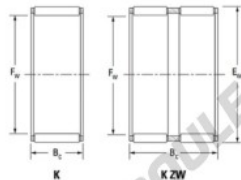

## Cage à aiguilles K55-60-30-FH-JTEKT - K55-60-30-FH-JTEKT

<https://www.123roulement.ca/roulement-palier/roulement-aiguilles/cage/k55-60-30-fh-jtekt>

Boundary dimensions

Radial needle roller and cage assemblies

Bearing No.	Boundary dimensions(mm)			Basic load ratings(kN)		Fatigue load limit(kN)	Limiting speeds(r/min)	
	Fa	Ew	Bc	Ci	C0i	Ci	Grease lub.	Oil lub.
K55X60X30FH	55	60	30	40.6	103	16.1	4900	7600

### CARACTÉRISTIQUES PRODUIT

Marque	JTEKT
N° Ean13	3616060636027
Diam. intérieur	55 mm
Diam. extérieur	60 mm
Epaisseur	30 mm
Vitesse limite	4900 rpm
Charge dynamique	40.6 kN
Charge statique	103 kN
Conditionnement	1