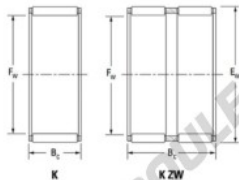

Cage à aiguilles K55-60-30-FH-JTEKT - K55-60-30-FH-JTEKT

<https://www.123roulement.ca/roulement-palier/roulement-aiguilles/cage/k55-60-30-fh-jtekt>

Boundary dimensions

Radial needle roller and cage assemblies

Bearing No.	Boundary dimensions(mm)			Basic load ratings(kN)		Fatigue load limit(kN)	Limiting speeds(min-1)	
	Fa	Ew	Bc	Ci	C0i		Grease lub.	Oil lub.
K55X60X30FH	55	60	30	40.6	103	16.1	4900	7600

CARACTÉRISTIQUES PRODUIT

Marque	JTEKT
N° Ean13	3616060636027
Diam. intérieur	55 mm
Diam. extérieur	60 mm
Epaisseur	30 mm
Vitesse limite	4900 rpm
Charge dynamique	40.6 kN
Charge statique	103 kN
Conditionnement	1

contact@123roulement.ca