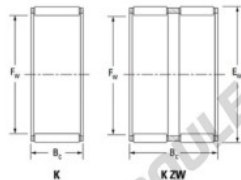

Cage à aiguilles K55-60-30-FH-JTEKT - K55-60-30-FH-JTEKT

<https://www.123roulement.ca/roulement-palier/roulement-aiguilles/cage/k55-60-30-fh-jtekt>

Boundary dimensions

Radial needle roller and cage assemblies

Bearing No.	Boundary dimensions(mm)			Basic load ratings(kN)		Fatigue load limit(kN)	Limiting speeds(r/min)	
	Fw	Ew	Bc	Cr	C0r	C0	Grease lub.	Oil lub.
K55X60X30FH	55	60	30	40.6	103	16.1	4900	7600

CARACTÉRISTIQUES PRODUIT

Marque	JTEKT
N° Ean13	3616060636027
Diam. intérieur	55 mm
Diam. extérieur	60 mm
Epaisseur	30 mm
Vitesse limite	4900 rpm
Charge dynamique	40.6 kN
Charge statique	103 kN
Conditionnement	1

contact@123roulement.ca