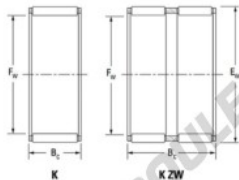

Cage à aiguilles K55-60-30-FH-JTEKT - K55-60-30-FH-JTEKT

<https://www.123roulement.ca/roulement-palier/roulement-aiguilles/cage/k55-60-30-fh-jtekt>

Boundary dimensions

Radial needle roller and cage assemblies

Bearing No.	Boundary dimensions(mm)			Basic load ratings(kN)		Fatigue load limit(kN)	Limiting speeds(min-1)	
	F _o	E _o	B _c	C _r	C _{0r}		Grease lub.	Oil lub.
K55X60X30FH	55	60	30	40.6	103	16.1	4900	7600

CARACTÉRISTIQUES PRODUIT

Marque	JTEKT
N° Ean13	3616060636027
Diam. intérieur	55 mm
Diam. extérieur	60 mm
Epaisseur	30 mm
Vitesse limite	4900 rpm
Charge dynamique	40.6 kN
Charge statique	103 kN
Conditionnement	1