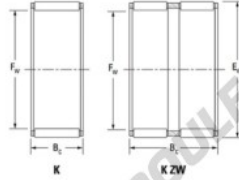

Cage à aiguilles K55-60-30-FH-JTEKT - K55-60-30-FH-JTEKT

<https://www.123roulement.ca/roulement-palier/roulement-aiguilles/cage/k55-60-30-fh-jtekt>

Boundary dimensions

Radial needle roller and cage assemblies

Bearing No.	Boundary dimensions(mm)			Basic load ratings(kN)		Fatigue load limit(kN)	Limiting speed(min-1)	
	Fw	Ew	Bc	Ci	C0i	Ci	Grease lub.	Oil lub.
K55X60X30FH	55	60	30	40.6	103	16.1	4900	7600

CARACTÉRISTIQUES PRODUIT

Marque	JTEKT
N° Ean13	3616060636027
Diam. intérieur	55 mm
Diam. extérieur	60 mm
Epaisseur	30 mm
Vitesse limite	4900 rpm
Charge dynamique	40.6 kN
Charge statique	103 kN
Conditionnement	1

contact@123roulement.ca