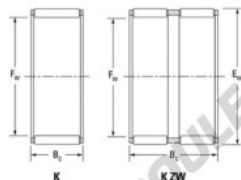

Cage à aiguilles K55-60-30-FH-JTEKT - K55-60-30-FH-JTEKT

<https://www.123roulement.ca/roulement-palier/roulement-aiguilles/cage/k55-60-30-fh-jtekt>

Boundary dimensions

Radial needle roller and cage assemblies

Bearing No.	Boundary dimensions(mm)			Basic load ratings(kN)		Fatigue load limit(kN)	Limiting speeds(r/min)	
	Fa	Ew	Bc	Ci	C0i	Ci	Grease lub.	Oil lub.
K55X60X30FH	55	60	30	40.6	103	16.1	4900	7600

CARACTÉRISTIQUES PRODUIT

Marque	JTEKT
N° Ean13	3616060636027
Diam. intérieur	55 mm
Diam. extérieur	60 mm
Epaisseur	30 mm
Vitesse limite	4900 rpm
Charge dynamique	40.6 kN
Charge statique	103 kN
Conditionnement	1

contact@123roulement.ca