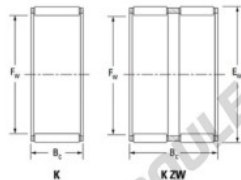

Cage à aiguilles K55-60-30-FH-JTEKT - K55-60-30-FH-JTEKT

<https://www.123roulement.ca/roulement-palier/roulement-aiguilles/cage/k55-60-30-fh-jtekt>

Boundary dimensions

Radial needle roller and cage assemblies

Bearing No.	Boundary dimensions(mm)			Basic load ratings(kN)		Fatigue load limit(kN)	Limiting speeds(r/min)	
	Fa	Ew	Bc	Ci	C0i	Ci	Grease lub.	Oil lub.
K55X60X30FH	55	60	30	40.6	103	16.1	4900	7600

CARACTÉRISTIQUES PRODUIT

Marque	JTEKT
N° Ean13	3616060636027
Diam. intérieur	55 mm
Diam. extérieur	60 mm
Epaisseur	30 mm
Vitesse limite	4900 rpm
Charge dynamique	40.6 kN
Charge statique	103 kN
Conditionnement	1

contact@123roulement.ca