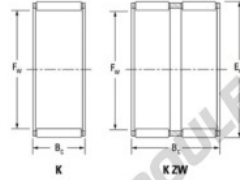

## Cage à aiguilles K55-60-30-FH-JTEKT - K55-60-30-FH-JTEKT

<https://www.123roulement.ca/roulement-palier/roulement-aiguilles/cage/k55-60-30-fh-jtekt>

Boundary dimensions

Radial needle roller and cage assemblies

Bearing No.	Boundary dimensions(mm)			Basic load ratings(kN)		Fatigue load limit(kN)	Limiting speeds(r/min)	
	Fa	Ew	Bc	Ci	C0i	Ci	Grease lub.	Oil lub.
K55X60X30FH	55	60	30	40.6	103	16.1	4900	7600

## CARACTÉRISTIQUES PRODUIT

Marque	JTEKT
N° Ean13	3616060636027
Diam. intérieur	55 mm
Diam. extérieur	60 mm
Epaisseur	30 mm
Vitesse limite	4900 rpm
Charge dynamique	40.6 kN
Charge statique	103 kN
Conditionnement	1