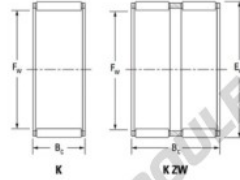

## Cage à aiguilles K55-60-30-FH-JTEKT - K55-60-30-FH-JTEKT

<https://www.123roulement.ca/roulement-palier/roulement-aiguilles/cage/k55-60-30-fh-jtekt>

Boundary dimensions

Radial needle roller and cage assemblies

Bearing No.	Boundary dimensions(mm)			Basic load ratings(kN)		Fatigue load limit(kN)	Limiting speeds(r/min)	
	Fw	EW	Bc	Ci	C0i	Ci	Grease lub.	Oil lub.
K55X60X30FH	55	60	30	40.6	103	16.1	4900	7600

## CARACTÉRISTIQUES PRODUIT

Marque	JTEKT
N° Ean13	3616060636027
Diam. intérieur	55 mm
Diam. extérieur	60 mm
Epaisseur	30 mm
Vitesse limite	4900 rpm
Charge dynamique	40.6 kN
Charge statique	103 kN
Conditionnement	1