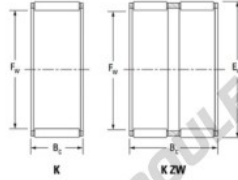

Cage à aiguilles K55-60-30-FH-JTEKT - K55-60-30-FH-JTEKT

<https://www.123roulement.ca/roulement-palier/roulement-aiguilles/cage/k55-60-30-fh-jtekt>

Boundary dimensions

Radial needle roller and cage assemblies

Bearing No.	Boundary dimensions(mm)			Basic load ratings(kN)		Fatigue load limit(kN)		Limiting speeds(min-1)	
	Fa	Ew	Bc	Ci	Cw	Cx	Grease lub.	Oil lub.	
K55X60X30FH	55	60	30	40.6	103	16.1	4900	7600	

CARACTÉRISTIQUES PRODUIT

Marque	JTEKT
N° Ean13	3616060636027
Diam. intérieur	55 mm
Diam. extérieur	60 mm
Epaisseur	30 mm
Vitesse limite	4900 rpm
Charge dynamique	40.6 kN
Charge statique	103 kN
Conditionnement	1

contact@123roulement.ca