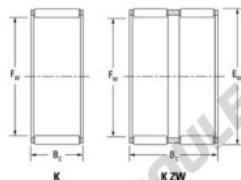

Cage à aiguilles K55-60-30-FH-JTEKT - K55-60-30-FH-JTEKT

<https://www.123roulement.ca/roulement-palier/roulement-aiguilles/cage/k55-60-30-fh-jtekt>

Boundary dimensions

Radial needle roller and cage assemblies

Bearing No.	Boundary dimensions(mm)			Basic load ratings(kN)		Fatigue load limit(kN)	Limiting speeds(r/min)	
	Fw	Ew	Bc	C _r	C _{0r}	C _{0r}	Grease lub.	Oil lub.
K55X60X30FH	55	60	30	40.6	103	16.1	4900	7600

CARACTÉRISTIQUES PRODUIT

Marque	JTEKT
N° Ean13	3616060636027
Diam. intérieur	55 mm
Diam. extérieur	60 mm
Epaisseur	30 mm
Vitesse limite	4900 rpm
Charge dynamique	40.6 kN
Charge statique	103 kN
Conditionnement	1