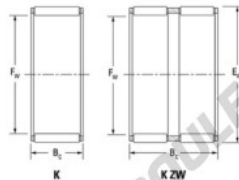

Cage à aiguilles K55-60-30-FH-JTEKT - K55-60-30-FH-JTEKT

<https://www.123roulement.ca/roulement-palier/roulement-aiguilles/cage/k55-60-30-fh-jtekt>

Boundary dimensions

Radial needle roller and cage assemblies

Bearing No.	Boundary dimensions(mm)			Basic load ratings(kN)		Fatigue load limit(kN)	Limiting speeds(r/min)	
	Fa	Ew	Bc	Ci	C0i	Ci	Grease lub.	Oil lub.
K55X60X30FH	55	60	30	40.6	103	16.1	4900	7600

CARACTÉRISTIQUES PRODUIT

Marque	JTEKT
N° Ean13	3616060636027
Diam. intérieur	55 mm
Diam. extérieur	60 mm
Epaisseur	30 mm
Vitesse limite	4900 rpm
Charge dynamique	40.6 kN
Charge statique	103 kN
Conditionnement	1

contact@123roulement.ca