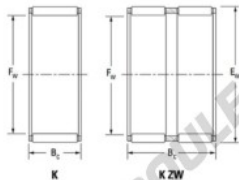

Cage à aiguilles K55-60-30-FH-JTEKT - K55-60-30-FH-JTEKT

<https://www.123roulement.ca/roulement-palier/roulement-aiguilles/cage/k55-60-30-fh-jtekt>

Boundary dimensions

Radial needle roller and cage assemblies

Bearing No.	Boundary dimensions(mm)			Basic load ratings(kN)		Fatigue load limit(kN)	Limiting speeds(r/min-1)	
	Fw	Ew	Bc	Ci	C0i	Ci	Grease lub.	Oil lub.
K55X60X30FH	55	60	30	40.6	103	16.1	4900	7600

CARACTÉRISTIQUES PRODUIT

Marque	JTEKT
N° Ean13	3616060636027
Diam. intérieur	55 mm
Diam. extérieur	60 mm
Epaisseur	30 mm
Vitesse limite	4900 rpm
Charge dynamique	40.6 kN
Charge statique	103 kN
Conditionnement	1

contact@123roulement.ca