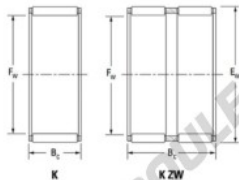

Cage à aiguilles K55-60-30-FH-JTEKT - K55-60-30-FH-JTEKT

<https://www.123roulement.ca/roulement-palier/roulement-aiguilles/cage/k55-60-30-fh-jtekt>

Boundary dimensions

Radial needle roller and cage assemblies

Bearing No.	Boundary dimensions(mm)			Basic load ratings(kN)		Fatigue load limit(kN)	Limiting speeds(r/min)	
	Fa	Ew	Bc	Ci	Cw	Cc	Grease lub.	Oil lub.
K55X60X30FH	55	60	30	40.6	103	16.1	4900	7600

CARACTÉRISTIQUES PRODUIT

Marque	JTEKT
N° Ean13	3616060636027
Diam. intérieur	55 mm
Diam. extérieur	60 mm
Epaisseur	30 mm
Vitesse limite	4900 rpm
Charge dynamique	40.6 kN
Charge statique	103 kN
Conditionnement	1

contact@123roulement.ca