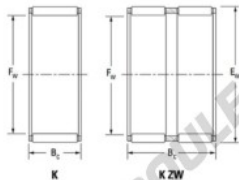

Cage à aiguilles K55-60-30-FH-JTEKT - K55-60-30-FH-JTEKT

<https://www.123roulement.ca/roulement-palier/roulement-aiguilles/cage/k55-60-30-fh-jtekt>

Boundary dimensions

Radial needle roller and cage assemblies

Bearing No.	Boundary dimensions(mm)			Basic load ratings(kN)		Fatigue load limit(kN)	Limiting speeds(r/min)	
	Fa	Ew	Bc	Ci	C0i	Ci	Grease lub.	Oil lub.
K55X60X30FH	55	60	30	40.6	103	16.1	4900	7600

CARACTÉRISTIQUES PRODUIT

Marque	JTEKT
N° Ean13	3616060636027
Diam. intérieur	55 mm
Diam. extérieur	60 mm
Epaisseur	30 mm
Vitesse limite	4900 rpm
Charge dynamique	40.6 kN
Charge statique	103 kN
Conditionnement	1

contact@123roulement.ca