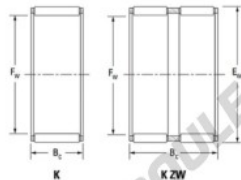

## Cage à aiguilles K55-60-30-FH-JTEKT - K55-60-30-FH-JTEKT

<https://www.123roulement.ca/roulement-palier/roulement-aiguilles/cage/k55-60-30-fh-jtekt>

Boundary dimensions

Radial needle roller and cage assemblies

Bearing No.	Boundary dimensions(mm)			Basic load ratings(kN)		Fatigue load limit(kN)	Limiting speeds(r/min)	
	Fa	Ew	Bc	Ci	Cw	Ci	Grease lub.	Oil lub.
K55X60X30FH	55	60	30	40.6	103	16.1	4900	7600

## CARACTÉRISTIQUES PRODUIT

Marque	JTEKT
N° Ean13	3616060636027
Diam. intérieur	55 mm
Diam. extérieur	60 mm
Epaisseur	30 mm
Vitesse limite	4900 rpm
Charge dynamique	40.6 kN
Charge statique	103 kN
Conditionnement	1