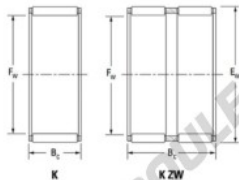

## Cage à aiguilles K55-60-30-FH-JTEKT - K55-60-30-FH-JTEKT

<https://www.123roulement.ca/roulement-palier/roulement-aiguilles/cage/k55-60-30-fh-jtekt>

Boundary dimensions

Radial needle roller and cage assemblies

| Bearing No. | Boundary dimensions(mm) |    |    | Basic load ratings(kN) |     | Fatigue load limit(kN) | Limiting speeds(r/min-1) |          |
|-------------|-------------------------|----|----|------------------------|-----|------------------------|--------------------------|----------|
|             | Fw                      | Ew | Bc | Ci                     | C0i | Ci                     | Grease lub.              | Oil lub. |
| K55X60X30FH | 55                      | 60 | 30 | 40.6                   | 103 | 16.1                   | 4900                     | 7600     |

## CARACTÉRISTIQUES PRODUIT

|                  |               |
|------------------|---------------|
| Marque           | JTEKT         |
| N° Ean13         | 3616060636027 |
| Diam. intérieur  | 55 mm         |
| Diam. extérieur  | 60 mm         |
| Epaisseur        | 30 mm         |
| Vitesse limite   | 4900 rpm      |
| Charge dynamique | 40.6 kN       |
| Charge statique  | 103 kN        |
| Conditionnement  | 1             |