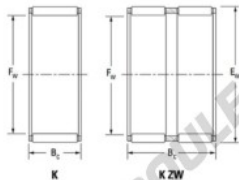

## Cage à aiguilles K55-60-30-FH-JTEKT - K55-60-30-FH-JTEKT

<https://www.123roulement.ca/roulement-palier/roulement-aiguilles/cage/k55-60-30-fh-jtekt>

Boundary dimensions

Radial needle roller and cage assemblies

Bearing No.	Boundary dimensions(mm)			Basic load ratings(kN)		Fatigue load limit(kN)	Limiting speeds(r/min)	
	Fa	Ea	Bc	Ci	C0i	Ci	Grease lub.	Oil lub.
K55X60X30FH	55	60	30	40.6	103	16.1	4900	7600

## CARACTÉRISTIQUES PRODUIT

Marque	JTEKT
N° Ean13	3616060636027
Diam. intérieur	55 mm
Diam. extérieur	60 mm
Epaisseur	30 mm
Vitesse limite	4900 rpm
Charge dynamique	40.6 kN
Charge statique	103 kN
Conditionnement	1