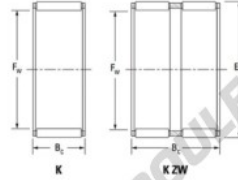

## Cage à aiguilles K55-60-30-FH-JTEKT - K55-60-30-FH-JTEKT

<https://www.123roulement.ca/roulement-palier/roulement-aiguilles/cage/k55-60-30-fh-jtekt>

Boundary dimensions

Radial needle roller and cage assemblies

| Bearing No. | Boundary dimensions(mm) |    |    | Basic load ratings(kN) |     | Fatigue load limit(kN) | Limiting speeds(r/min) |          |
|-------------|-------------------------|----|----|------------------------|-----|------------------------|------------------------|----------|
|             | Fa                      | Ew | Bc | Ci                     | Cw  | Cx                     | Grease lub.            | Oil lub. |
| K55X60X30FH | 55                      | 60 | 30 | 40.6                   | 103 | 16.1                   | 4900                   | 7600     |

## CARACTÉRISTIQUES PRODUIT

|                  |               |
|------------------|---------------|
| Marque           | JTEKT         |
| N° Ean13         | 3616060636027 |
| Diam. intérieur  | 55 mm         |
| Diam. extérieur  | 60 mm         |
| Epaisseur        | 30 mm         |
| Vitesse limite   | 4900 rpm      |
| Charge dynamique | 40.6 kN       |
| Charge statique  | 103 kN        |
| Conditionnement  | 1             |