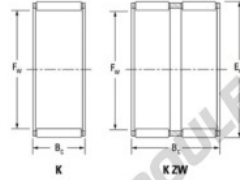

Cage à aiguilles K55-60-30-FH-JTEKT - K55-60-30-FH-JTEKT

<https://www.123roulement.ca/roulement-palier/roulement-aiguilles/cage/k55-60-30-fh-jtekt>

Boundary dimensions

Radial needle roller and cage assemblies

Bearing No.	Boundary dimensions(mm)			Basic load ratings(kN)		Fatigue load limit(kN)	Limiting speeds(r/min)	
	Fa	Ew	Bc	Ci	C0i	Ci	Grease lub.	Oil lub.
K55X60X30FH	55	60	30	40.6	103	16.1	4900	7600

CARACTÉRISTIQUES PRODUIT

Marque	JTEKT
N° Ean13	3616060636027
Diam. intérieur	55 mm
Diam. extérieur	60 mm
Epaisseur	30 mm
Vitesse limite	4900 rpm
Charge dynamique	40.6 kN
Charge statique	103 kN
Conditionnement	1

contact@123roulement.ca