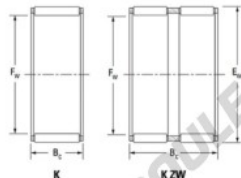

Cage à aiguilles K55-60-30-FH-JTEKT - K55-60-30-FH-JTEKT

<https://www.123roulement.ca/roulement-palier/roulement-aiguilles/cage/k55-60-30-fh-jtekt>

Boundary dimensions

Radial needle roller and cage assemblies

Bearing No.	Boundary dimensions(mm)			Basic load ratings(kN)		Fatigue load limit(kN)	Limiting speed(r/min)	
	Fw	Ew	Bc	Ci	C0i	Ci	Grease lub.	Oil lub.
K55X60X30FH	55	60	30	40.6	103	16.1	4900	7600

CARACTÉRISTIQUES PRODUIT

Marque	JTEKT
N° Ean13	3616060636027
Diam. intérieur	55 mm
Diam. extérieur	60 mm
Epaisseur	30 mm
Vitesse limite	4900 rpm
Charge dynamique	40.6 kN
Charge statique	103 kN
Conditionnement	1

contact@123roulement.ca