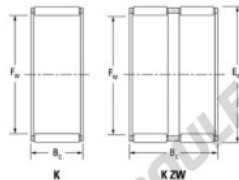

Cage à aiguilles K55-60-30-FH-JTEKT - K55-60-30-FH-JTEKT

<https://www.123roulement.ca/roulement-palier/roulement-aiguilles/cage/k55-60-30-fh-jtekt>

Boundary dimensions

Radial needle roller and cage assemblies

Bearing No.	Boundary dimensions(mm)			Basic load ratings(kN)		Fatigue load limit(kN)		Limiting speed(min-1)	
	Fa	Ew	Bc	Ci	C0i	Ci	Grease lub.	Oil lub.	
K55X60X30FH	55	60	30	40.6	103	16.1	4900	7600	

CARACTÉRISTIQUES PRODUIT

Marque	JTEKT
N° Ean13	3616060636027
Diam. intérieur	55 mm
Diam. extérieur	60 mm
Epaisseur	30 mm
Vitesse limite	4900 rpm
Charge dynamique	40.6 kN
Charge statique	103 kN
Conditionnement	1

contact@123roulement.ca