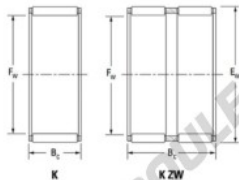

## Cage à aiguilles K55-60-30-FH-JTEKT - K55-60-30-FH-JTEKT

<https://www.123roulement.ca/roulement-palier/roulement-aiguilles/cage/k55-60-30-fh-jtekt>

Boundary dimensions

Radial needle roller and cage assemblies

Bearing No.	Boundary dimensions(mm)			Basic load ratings(kN)		Fatigue load limit(kN)	Limiting speeds(r/min)	
	Fa	Ew	Bc	Ci	C0i	Ci	Grease lub.	Oil lub.
K55X60X30FH	55	60	30	40.6	103	16.1	4900	7600

## CARACTÉRISTIQUES PRODUIT

Marque	JTEKT
N° Ean13	3616060636027
Diam. intérieur	55 mm
Diam. extérieur	60 mm
Epaisseur	30 mm
Vitesse limite	4900 rpm
Charge dynamique	40.6 kN
Charge statique	103 kN
Conditionnement	1