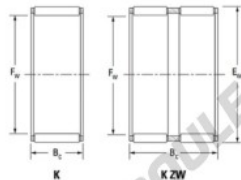

## Cage à aiguilles K55-60-30-FH-JTEKT - K55-60-30-FH-JTEKT

<https://www.123roulement.ca/roulement-palier/roulement-aiguilles/cage/k55-60-30-fh-jtekt>

Boundary dimensions

Radial needle roller and cage assemblies

Bearing No.	Boundary dimensions(mm)			Basic load ratings(kN)		Fatigue load limit(kN)	Limiting speeds(r/min)	
	Fa	Ew	Bc	Ci	Cw	Cc	Grease lub.	Oil lub.
K55X60X30FH	55	60	30	40.6	103	16.1	4900	7600

## CARACTÉRISTIQUES PRODUIT

Marque	JTEKT
N° Ean13	3616060636027
Diam. intérieur	55 mm
Diam. extérieur	60 mm
Epaisseur	30 mm
Vitesse limite	4900 rpm
Charge dynamique	40.6 kN
Charge statique	103 kN
Conditionnement	1