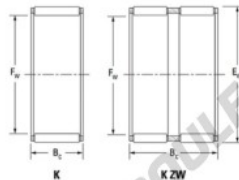

Cage à aiguilles K55-60-30-FH-JTEKT - K55-60-30-FH-JTEKT

<https://www.123roulement.ca/roulement-palier/roulement-aiguilles/cage/k55-60-30-fh-jtekt>

Boundary dimensions

Radial needle roller and cage assemblies

Bearing No.	Boundary dimensions(mm)			Basic load ratings(kN)		Fatigue load limit(kN)	Limiting speeds(r/min)	
	Fw	Ew	Bc	Cr	C0r	Cr	Grease lub.	Oil lub.
K55X60X30FH	55	60	30	40.6	103	16.1	4900	7600

CARACTÉRISTIQUES PRODUIT

Marque	JTEKT
N° Ean13	3616060636027
Diam. intérieur	55 mm
Diam. extérieur	60 mm
Epaisseur	30 mm
Vitesse limite	4900 rpm
Charge dynamique	40.6 kN
Charge statique	103 kN
Conditionnement	1

contact@123roulement.ca