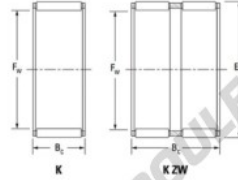

Cage à aiguilles K55-60-30-FH-JTEKT - K55-60-30-FH-JTEKT

<https://www.123roulement.ca/roulement-palier/roulement-aiguilles/cage/k55-60-30-fh-jtekt>

Boundary dimensions

Radial needle roller and cage assemblies

Bearing No.	Boundary dimensions(mm)			Basic load ratings(kN)		Fatigue load limit(kN)	Limiting speeds(r/min)	
	Fa	Ew	Bc	Ci	C0i	Ci	Grease lub.	Oil lub.
K55X60X30FH	55	60	30	40.6	103	16.1	4900	7600

CARACTÉRISTIQUES PRODUIT

Marque	JTEKT
N° Ean13	3616060636027
Diam. intérieur	55 mm
Diam. extérieur	60 mm
Epaisseur	30 mm
Vitesse limite	4900 rpm
Charge dynamique	40.6 kN
Charge statique	103 kN
Conditionnement	1

contact@123roulement.ca