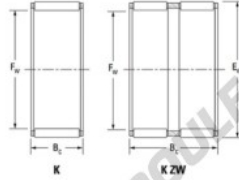

Cage à aiguilles K55-60-30-FH-JTEKT - K55-60-30-FH-JTEKT

<https://www.123roulement.ca/roulement-palier/roulement-aiguilles/cage/k55-60-30-fh-jtekt>

Boundary dimensions

Radial needle roller and cage assemblies

Bearing No.	Boundary dimensions(mm)			Basic load ratings(kN)		Fatigue load limit(kN)	Limiting speed(min-1)	
	Fa	Ew	Bc	Ci	C0i	Ci	Grease lub.	Oil lub.
K55X60X30FH	55	60	30	40.6	103	16.1	4900	7600

CARACTÉRISTIQUES PRODUIT

Marque	JTEKT
N° Ean13	3616060636027
Diam. intérieur	55 mm
Diam. extérieur	60 mm
Epaisseur	30 mm
Vitesse limite	4900 rpm
Charge dynamique	40.6 kN
Charge statique	103 kN
Conditionnement	1

contact@123roulement.ca