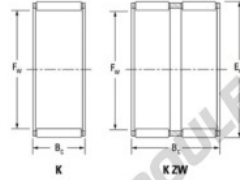

## Cage à aiguilles K55-60-30-FH-JTEKT - K55-60-30-FH-JTEKT

<https://www.123roulement.ca/roulement-palier/roulement-aiguilles/cage/k55-60-30-fh-jtekt>

Boundary dimensions

Radial needle roller and cage assemblies

Bearing No.	Boundary dimensions(mm)			Basic load ratings(kN)		Fatigue load limit(kN)	Limiting speeds(r/min)	
	Fa	Ew	Bc	Ci	Cw	Ci	Grease lub.	Oil lub.
K55X60X30FH	55	60	30	40.6	103	16.1	4900	7600

## CARACTÉRISTIQUES PRODUIT

Marque	JTEKT
N° Ean13	3616060636027
Diam. intérieur	55 mm
Diam. extérieur	60 mm
Epaisseur	30 mm
Vitesse limite	4900 rpm
Charge dynamique	40.6 kN
Charge statique	103 kN
Conditionnement	1