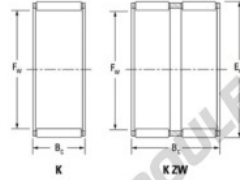

Cage à aiguilles K55-60-30-FH-JTEKT - K55-60-30-FH-JTEKT

<https://www.123roulement.ca/roulement-palier/roulement-aiguilles/cage/k55-60-30-fh-jtekt>

Boundary dimensions

Radial needle roller and cage assemblies

Bearing No.	Boundary dimensions(mm)			Basic load ratings(kN)		Fatigue load limit(kN)	Limiting speeds(r/min)	
	Fa	Ew	Bc	Ci	Cw	Ci	Grease lub.	Oil lub.
K55X60X30FH	55	60	30	40.6	103	16.1	4900	7600

CARACTÉRISTIQUES PRODUIT

Marque	JTEKT
N° Ean13	3616060636027
Diam. intérieur	55 mm
Diam. extérieur	60 mm
Epaisseur	30 mm
Vitesse limite	4900 rpm
Charge dynamique	40.6 kN
Charge statique	103 kN
Conditionnement	1

contact@123roulement.ca