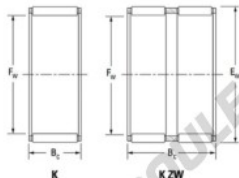

Cage à aiguilles K55-60-30-FH-JTEKT - K55-60-30-FH-JTEKT

<https://www.123roulement.ca/roulement-palier/roulement-aiguilles/cage/k55-60-30-fh-jtekt>

Boundary dimensions

Radial needle roller and cage assemblies

Bearing No.	Boundary dimensions(mm)			Basic load ratings(kN)		Fatigue load limit(kN)	Limiting speeds(r/min)	
	Fw	Ew	Bc	Ci	C0i	Ci	Grease lub.	Oil lub.
K55X60X30FH	55	60	30	40.6	103	16.1	4900	7600

CARACTÉRISTIQUES PRODUIT

Marque	JTEKT
N° Ean13	3616060636027
Diam. intérieur	55 mm
Diam. extérieur	60 mm
Epaisseur	30 mm
Vitesse limite	4900 rpm
Charge dynamique	40.6 kN
Charge statique	103 kN
Conditionnement	1

contact@123roulement.ca