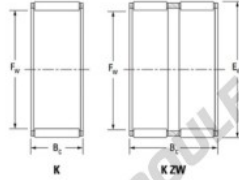

Cage à aiguilles K55-60-30-FH-JTEKT - K55-60-30-FH-JTEKT

<https://www.123roulement.ca/roulement-palier/roulement-aiguilles/cage/k55-60-30-fh-jtekt>

Boundary dimensions

Radial needle roller and cage assemblies

Bearing No.	Boundary dimensions(mm)			Basic load ratings(kN)		Fatigue load limit(kN)	Limiting speeds(r/min)	
	Fw	Ew	Bc	Ci	C0i	Ci	Gross lub.	Oil lub.
K55X60X30FH	55	60	30	40.6	103	16.1	4900	7600

CARACTÉRISTIQUES PRODUIT

Marque	JTEKT
N° Ean13	3616060636027
Diam. intérieur	55 mm
Diam. extérieur	60 mm
Epaisseur	30 mm
Vitesse limite	4900 rpm
Charge dynamique	40.6 kN
Charge statique	103 kN
Conditionnement	1

contact@123roulement.ca