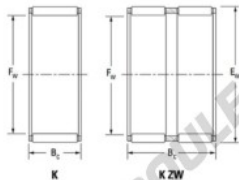

Cage à aiguilles K55-60-30-FH-JTEKT - K55-60-30-FH-JTEKT

<https://www.123roulement.ca/roulement-palier/roulement-aiguilles/cage/k55-60-30-fh-jtekt>

Boundary dimensions

Radial needle roller and cage assemblies

Bearing No.	Boundary dimensions(mm)			Basic load ratings(kN)		Fatigue load limit(kN)	Limiting speeds(r/min)	
	Fa	Ew	Bc	Ci	Cw	Ci	Grease lub.	Oil lub.
K55X60X30FH	55	60	30	40.6	103	16.1	4900	7600

CARACTÉRISTIQUES PRODUIT

Marque	JTEKT
N° Ean13	3616060636027
Diam. intérieur	55 mm
Diam. extérieur	60 mm
Epaisseur	30 mm
Vitesse limite	4900 rpm
Charge dynamique	40.6 kN
Charge statique	103 kN
Conditionnement	1

contact@123roulement.ca