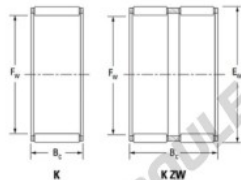

Cage à aiguilles K55-60-30-FH-JTEKT - K55-60-30-FH-JTEKT

<https://www.123roulement.ca/roulement-palier/roulement-aiguilles/cage/k55-60-30-fh-jtekt>

Boundary dimensions

Radial needle roller and cage assemblies

Bearing No.	Boundary dimensions(mm)			Basic load ratings(kN)		Fatigue load limit(kN)	Limiting speeds(r/min)	
	Fw	Ew	Bc	Ci	C0i	Ci	Grease lub.	Oil lub.
K55X60X30FH	55	60	30	40.6	103	16.1	4900	7600

CARACTÉRISTIQUES PRODUIT

Marque	JTEKT
N° Ean13	3616060636027
Diam. intérieur	55 mm
Diam. extérieur	60 mm
Epaisseur	30 mm
Vitesse limite	4900 rpm
Charge dynamique	40.6 kN
Charge statique	103 kN
Conditionnement	1

contact@123roulement.ca