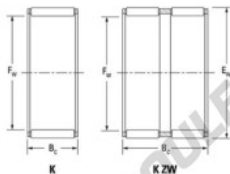

Cage à aiguilles K55-60-20-H-JTEKT - K55-60-20-H-JTEKT

<https://www.123roulement.ca/roulement-palier/roulement-aiguilles/cage/k55-60-20-h-jtekt>

Boundary dimensions

Bearing No.	Boundary dimensions			Basic load ratings(kN)		Fatigue load	Limiting speeds(min-1)	
	Eo	E	B	C	C0	Em(kN)	Grease lub.	Oil lub.
K55X60X20H	55	60	20	30.7	72.4	11.3	4900	7600

CARACTÉRISTIQUES PRODUIT

Marque	JTEKT
N° Ean13	3616060636003
Diam. intérieur	55 mm
Diam. extérieur	60 mm
Epaisseur	20 mm
Vitesse limite	4900 rpm
Charge dynamique	30.7 kN
Charge statique	72.4 kN
Conditionnement	1