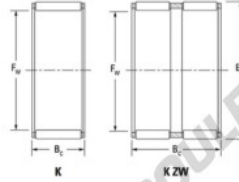

Cage à aiguilles K55-60-17-JTEKT - K55-60-17-JTEKT

<https://www.123roulement.ca/roulement-palier/roulement-aiguilles/cage/k55-60-17-jtekt>

Boundary dimensions

Radial needle roller and cage assemblies

Bearing No.	Boundary dimensions(mm)			Basic load ratings(kN)			Fatigue load limit(kN)		Limiting speeds(min-1)	
	Fw	Ev	Bc	Cr	Cr*	Cu	Grease lub.	Oil lub.		
K55X60X17	55	60	17	26	58.3	9.1	4900	7600		

CARACTÉRISTIQUES PRODUIT

Marque	JTEKT
N° Ean13	3616060635990
Diam. intérieur	55 mm
Diam. extérieur	60 mm
Epaisseur	17 mm
Vitesse limite	4900 rpm
Charge dynamique	26 kN
Charge statique	58.3 kN
Conditionnement	1