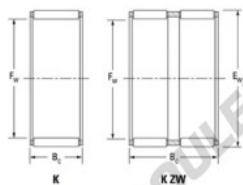

Cage à aiguilles K52-60-24-JTEKT - K52-60-24-JTEKT

<https://www.123roulement.ca/roulement-palier/roulement-aiguilles/cage/k52-60-24-jtekt>

Boundary dimensions

Radial needle roller and cage assemblies

Bearing No.	Boundary dimensions(mm)			Basic load ratings(kN)		Fatigue load limit(kN)	Limiting speed(min-1)	
	Fi	Fe	Bc	Ci	C0i	Ci	Grease lub.	Oil lub.
K52X60X24	52	60	24	47.1	88.3	13.9	5400	8200

CARACTÉRISTIQUES PRODUIT

Marque	JTEKT
N° Ean13	3616060635983
Diam. intérieur	52 mm
Diam. extérieur	60 mm
Epaisseur	24 mm
Vitesse limite	5400 rpm
Charge dynamique	47.1 kN
Charge statique	88.3 kN
Conditionnement	1