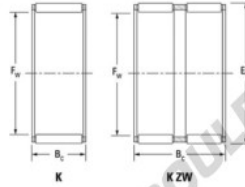

Cage à aiguilles K47-52-15-FH-JTEKT - K47-52-15-FH-JTEKT

<https://www.123roulement.ca/roulement-palier/roulement-aiguilles/cage/k47-52-15-fh-jtekt>

Boundary dimensions

Radial needle roller and cage assemblies

Bearing No.	Boundary dimensions(mm)			Basic load ratings(kN)		Fatigue load limit(kN)	Limiting speed(min-1)	
	Fw	Ew	Bc	Cr	Chr	Cu	Grease lub.	Oil lub.
K47X52X15FH	47	52	15	20.1	39.8	6.15	5800	8900

CARACTÉRISTIQUES PRODUIT

Marque	JTEKT
N° Ean13	3616060635679
Diam. intérieur	47 mm
Diam. extérieur	52 mm
Epaisseur	15 mm
Vitesse limite	5800 rpm
Charge dynamique	20.1 kN
Charge statique	39.8 kN
Conditionnement	1

contact@123roulement.ca